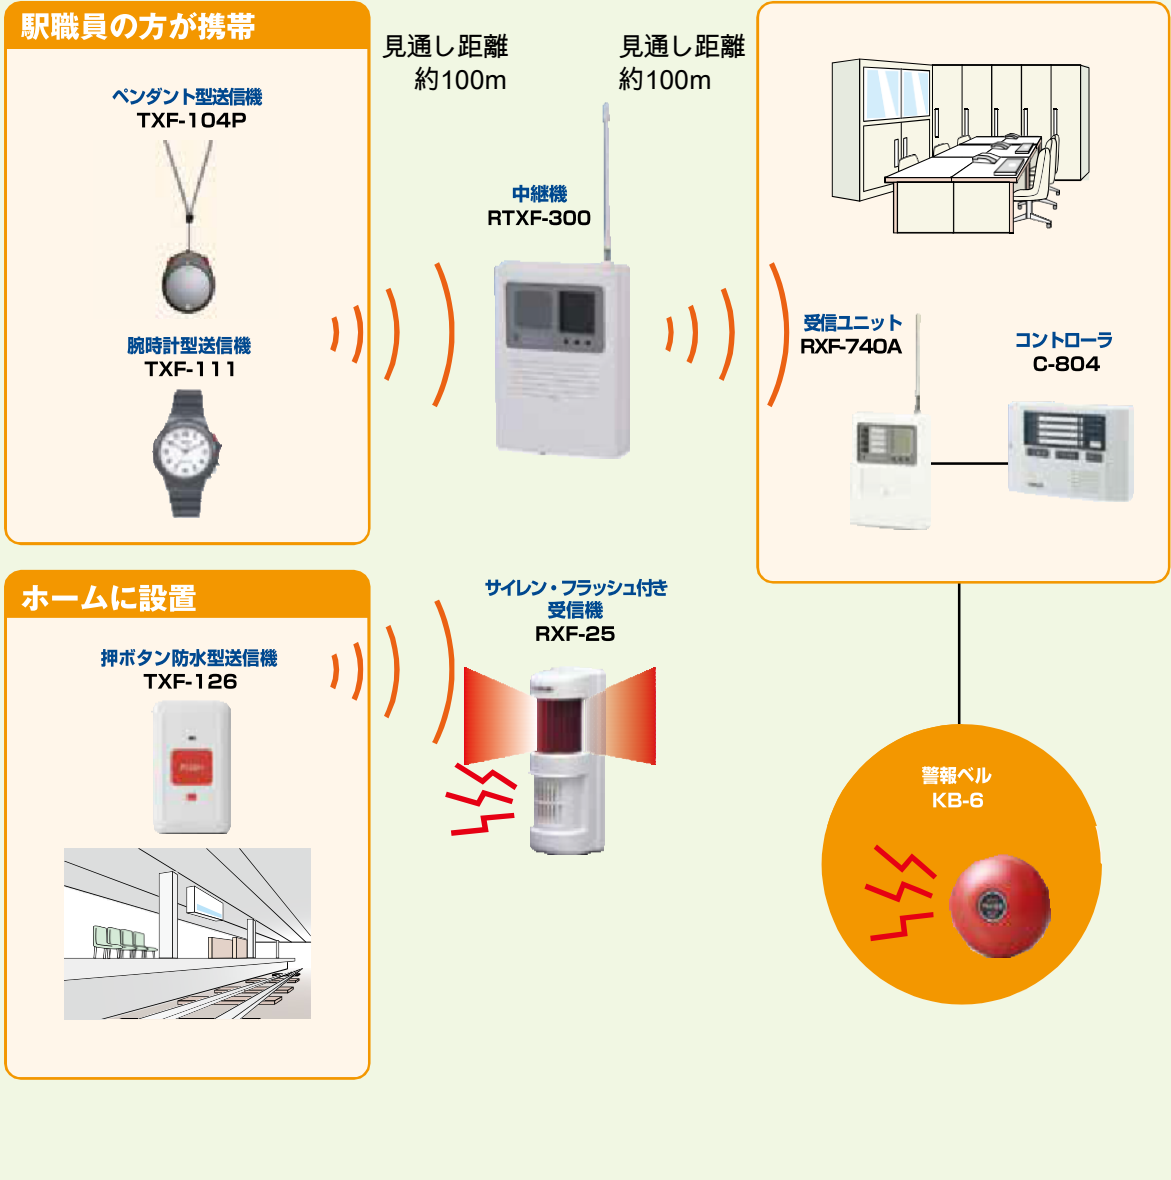

駅構内

駅構内向け安全システム

システム系統図

システム明細

(品名)	(品番)	(定価)
ペンダント型送信機	: TXF-104P	27,000 円
腕時計型送信機	: TXF-111	32,000円
押ボタン防水型送信機	: TXF-126	25,000円
中継機(双方向無線対応型・登録式)	: RTX-300	65,000円
サイレン・フラッシュ付き受信機	: RXF-25	50,000円
受信ユニット	: RXF-740A	40,000 円
コントローラ	: C-804	68,000円
警報ベル	: KB- 6	3,600円

- ホームに押ボタン防水型送信機TXF-126を設置します。
- 各駅職員がペンダント送信機又は腕時計送信機を携帯します。
- ホームの非常押しボタン (TXF-126) が押されると受信ユニットRXF-740Aで受信し警報ベルを鳴らします。
- 電波が直接受信機に届かない場合は、途中に中継機RTXF-300を設置して中継することができます。
- RXF-25との組み合わせでは、その場でフラッシュの点滅とサイレンを鳴動させます。