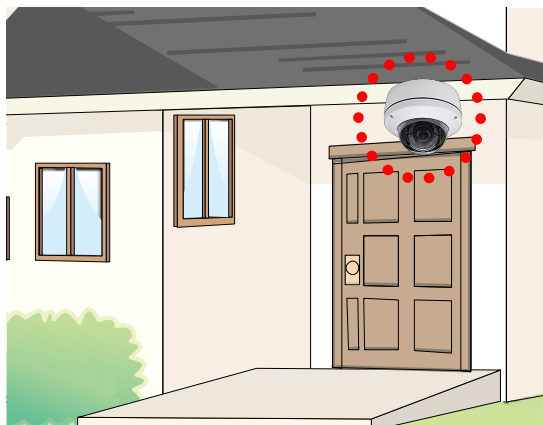

※工事費は別途となります。

**不審者の侵入をセンサーで検知し
音と光で周囲にお知らせします**

⑨-2 車上荒らし防止システム

夜間、人目が見つからない駐車場での車上荒らしを防止します

センサーで侵入者を検知し、音と光で威嚇します

【使用機器一覧】

商品名	品番	数量	定価(税別)
屋外屋内用パッシブセンサー	PIR-T15W(G)	1	¥48,000
セキュリティコントローラ	C-602	1	¥58,000
LEDフラッシュマルチサイレン	LFS-12R	1	¥27,000
合計			¥133,000

※工事費は別途となります。

⑩-1 監視カメラシステム

出入り口の安全と防犯対策

【使用機器一覧】

商品名	品番	数量	定価(税別)
センサーLEDライト付カラーカメラ	PVL-672	1	¥150,000
壁掛型デジタルレコーダー	WDR-H401	1	¥330,000
合計			¥480,000

※工事費は別途となります。

LEDライト付カメラで安全を確保。
カメラで防犯対策。

⑩-2 監視カメラシステム

昼も夜も防犯カメラで監視

屋内用フルHD
デイナイト
カプセルカメラ
VOC-IR910HD

設置場所が明るい時にはカラー映像、
夜間など暗い時には白黒映像に自
動的に切り替わります

■玄関

■車庫

←電源

映像→

フルHDハウジング型
デイナイトカメラ
VHC-IR910HD