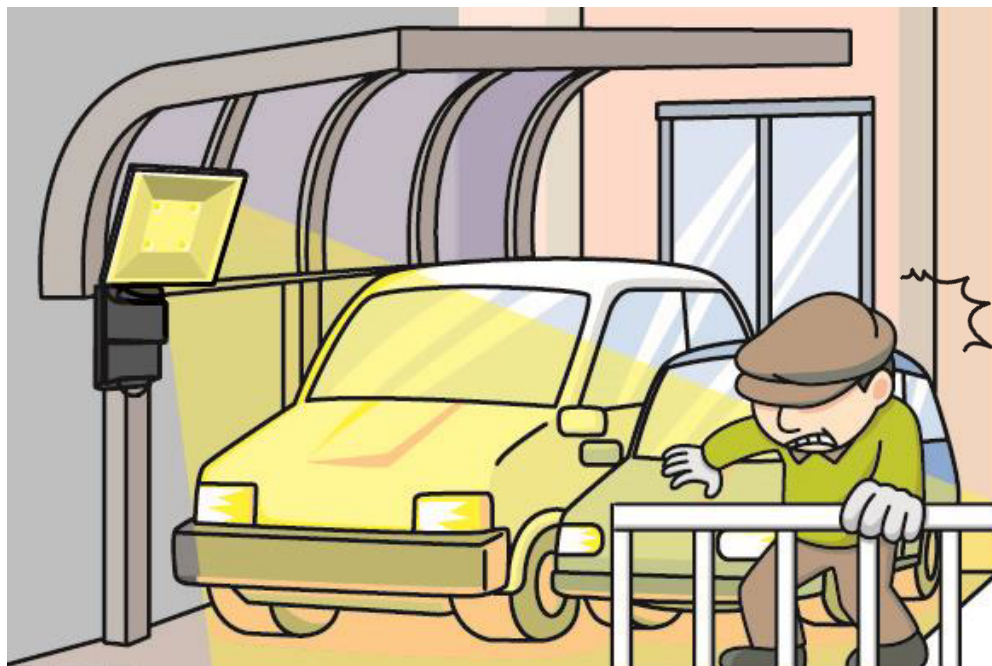

夜間、人目が見つからない駐車場での車上荒らしを防止

LED人感ライト
LCL-31

人を感知してライトが点灯し、一定時間後消灯します。

室内

セキュリティ
コントローラ
C-602

ピーポー
ピーポー

【使用機器一覧】

商品名	品番	数量	定価(税別)
LED人感ライト	LCL-31	1	¥30,000
セキュリティコントローラ	C-602	1	¥58,000
合計			¥88,000