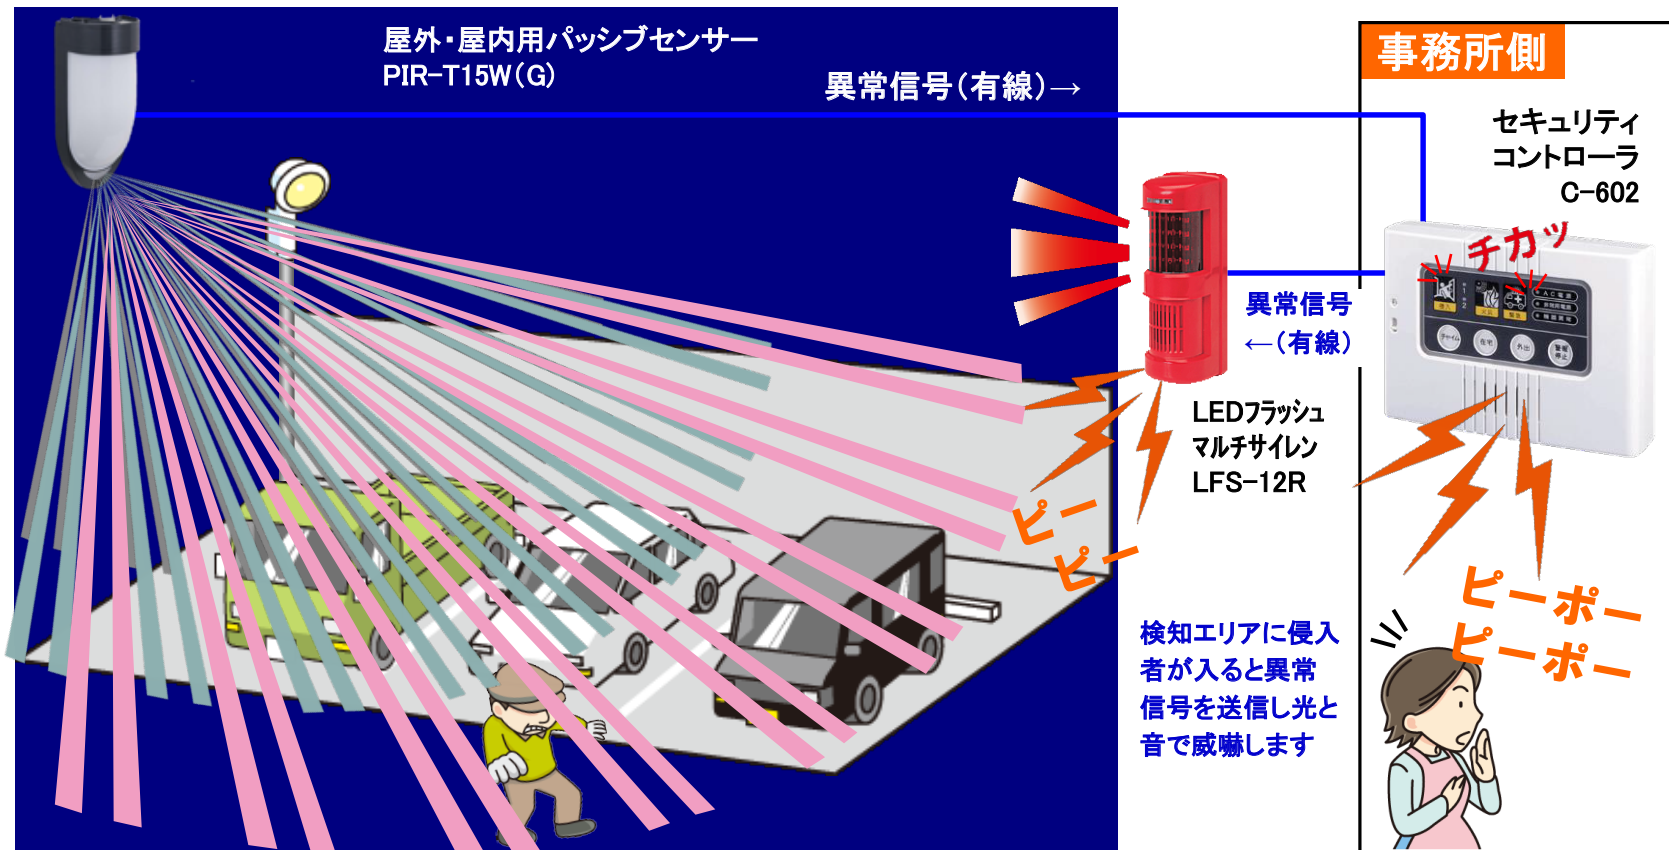

⑨-2 車上荒らし防止システム

夜間、人目が見つからない駐車場での車上荒らしを防止します

センサーで侵入者を検知し、音と光で威嚇します

【使用機器一覧】

商品名	品番	数量	定価(税別)
屋外屋内用パッシブセンサー	PIR-T15W(G)	1	¥48,000
セキュリティコントローラ	C-602	1	¥58,000
LEDフラッシュマルチサイレン	LFS-12R	1	¥27,000
合計			¥133,000

※工事費は別途となります。