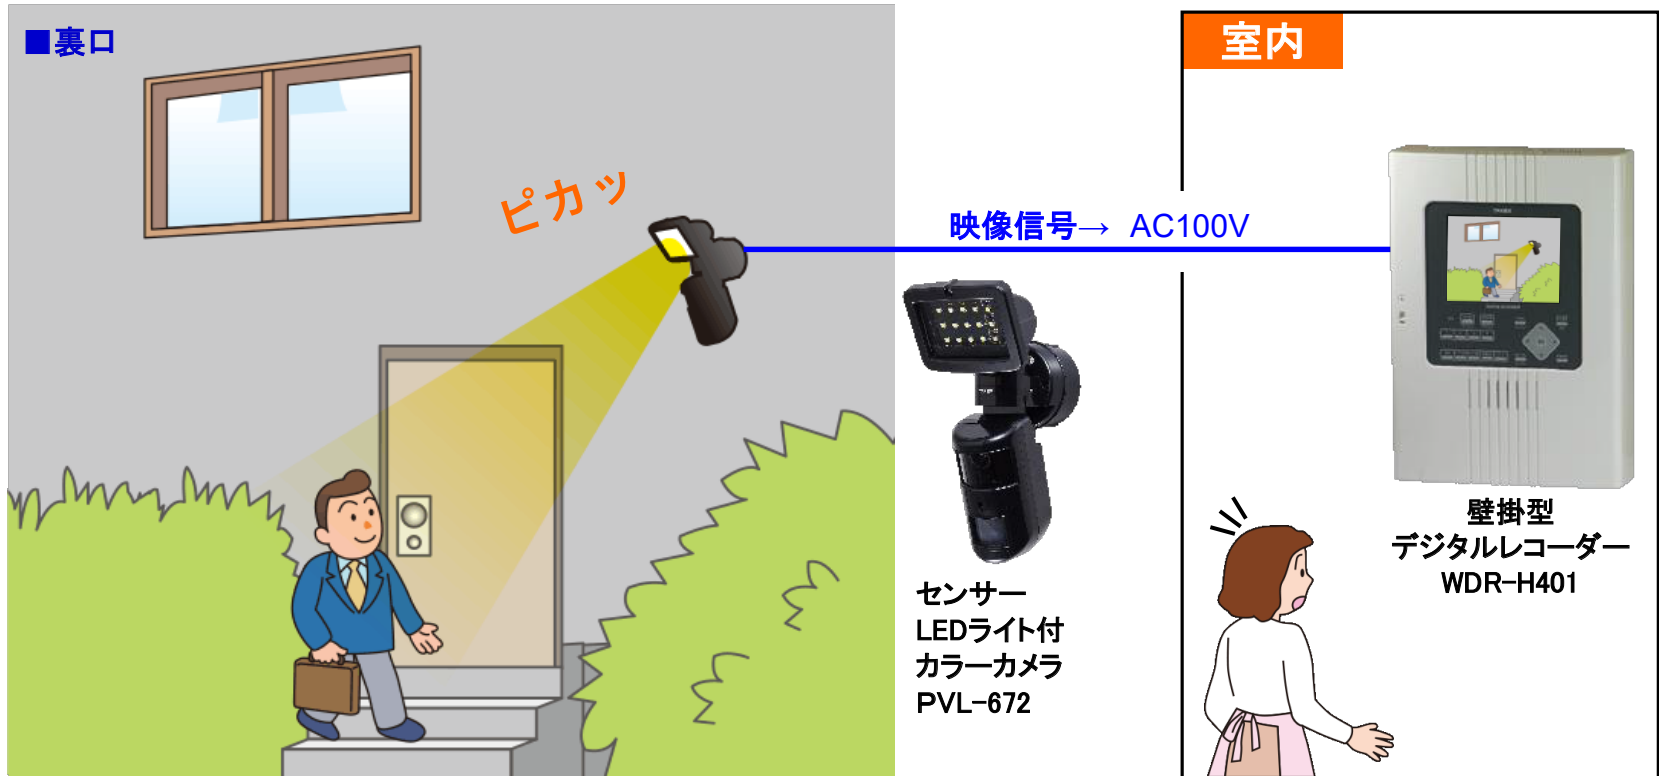

⑩-1 監視カメラシステム

出入り口の安全と防犯対策

【使用機器一覧】

商品名	品番	数量	定価(税別)
センサーLEDライト付カラーカメラ	PVL-672	1	¥150,000
壁掛型デジタルレコーダー	WDR-H401	1	¥330,000
合計			¥480,000

※工事費は別途となります。

LEDライト付カメラで安全を確保。
カメラで防犯対策。