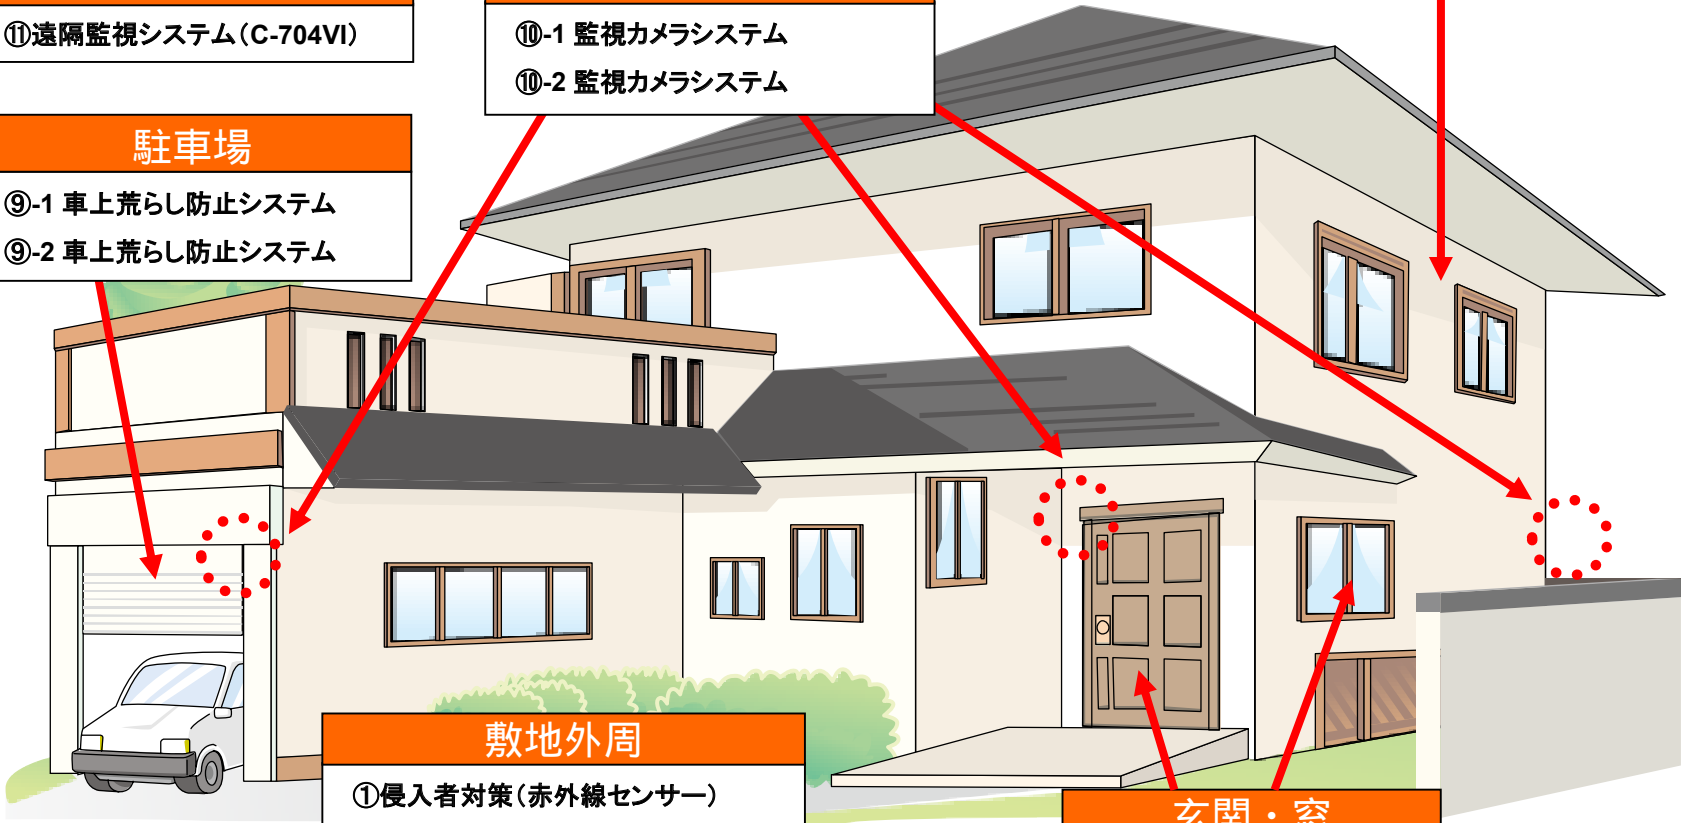

住宅向けご提案

住宅向けご提案

室内

- ⑥非常呼出システム
- ⑦在宅介護用マットセンサシステム
- ⑧漏水・火災検知システム

総合セキュリティ

- ⑪遠隔監視システム (C-704VI)

玄関・車庫・裏口など

- ⑩-1 監視カメラシステム
- ⑩-2 監視カメラシステム

駐車場

- ⑨-1 車上荒らし防止システム
- ⑨-2 車上荒らし防止システム

敷地外周

- ①侵入者対策(赤外線センサー)
- ②侵入者対策(パッシブセンサー)
- ③侵入者対策(フェンスガード)
- ④外周警戒システム

玄関・窓

- ⑤出入り口の防犯対策

① 侵入者対策（赤外線センサー）

敷地内への侵入者を赤外線センサーで検知