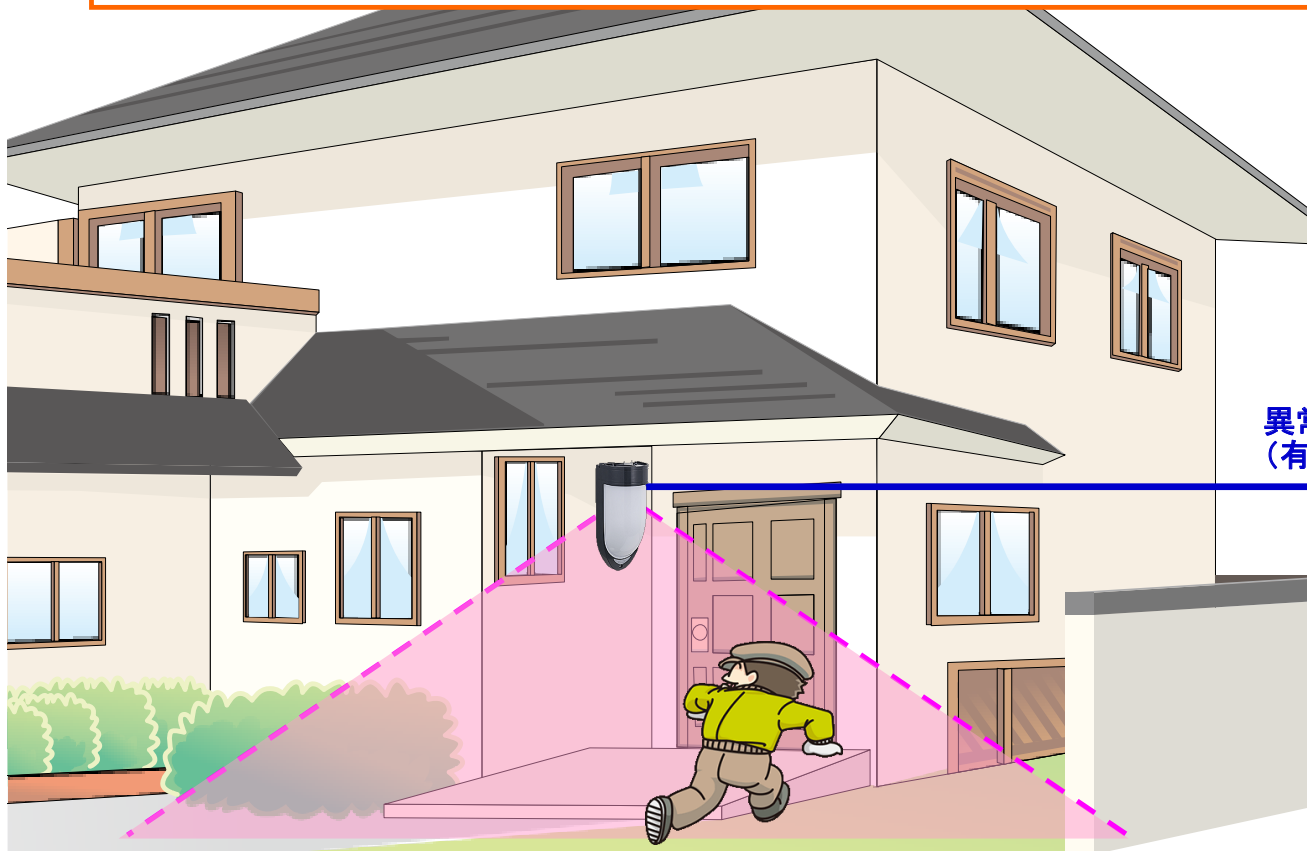

② 侵入者対策 (パッシブセンサー)

敷地内への侵入者をお知らせします