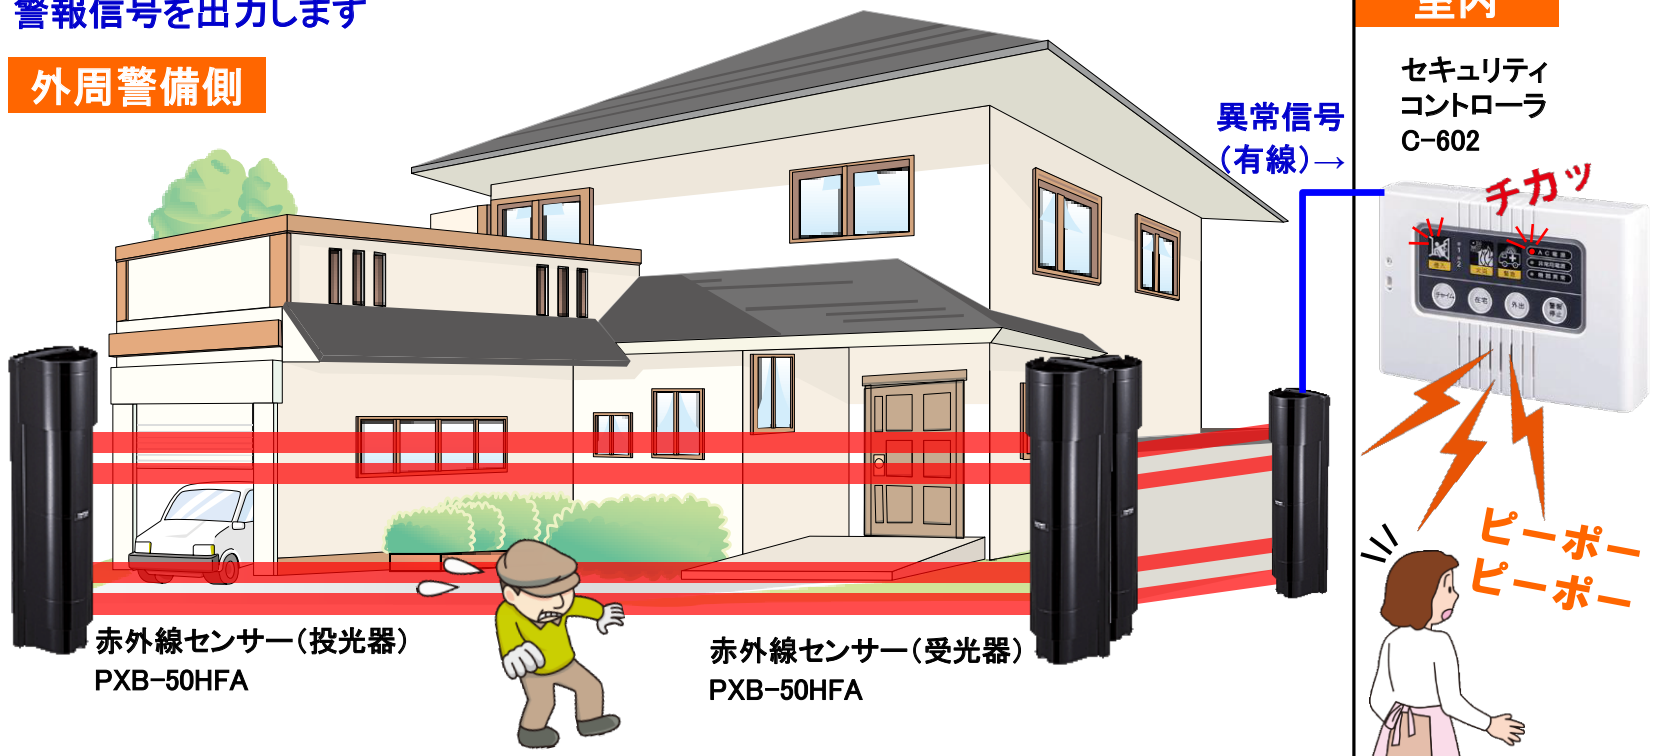

駐車場

- ⑨-1 車上荒らし防止システム
- ⑨-2 車上荒らし防止システム

敷地外周

- ①侵入者対策(赤外線センサー)
- ②侵入者対策(パッシブセンサー)
- ③侵入者対策(フェンスガード)
- ④外周警戒システム

玄関・窓

- ⑤出入り口の防犯対策

① 侵入者対策（赤外線センサー）

敷地内への侵入者を赤外線センサーで検知

侵入者による赤外線ビームの遮断を検知し、
警報信号を出力します

外周警備側

【使用機器一覧】

商品名	品番	数量	定価(税別)
赤外線センサー(投・受光器)	PXB-50HFA	1	¥70,000
セキュリティコントローラ	C-602	1	¥58,000
合計			¥128,000

※工事費は別途となります。
※直流電源装置は必要に応じてご購入ください。

センサーで侵入者を検知し、
警報音でお知らせします

② 侵入者対策 (パッシブセンサー)