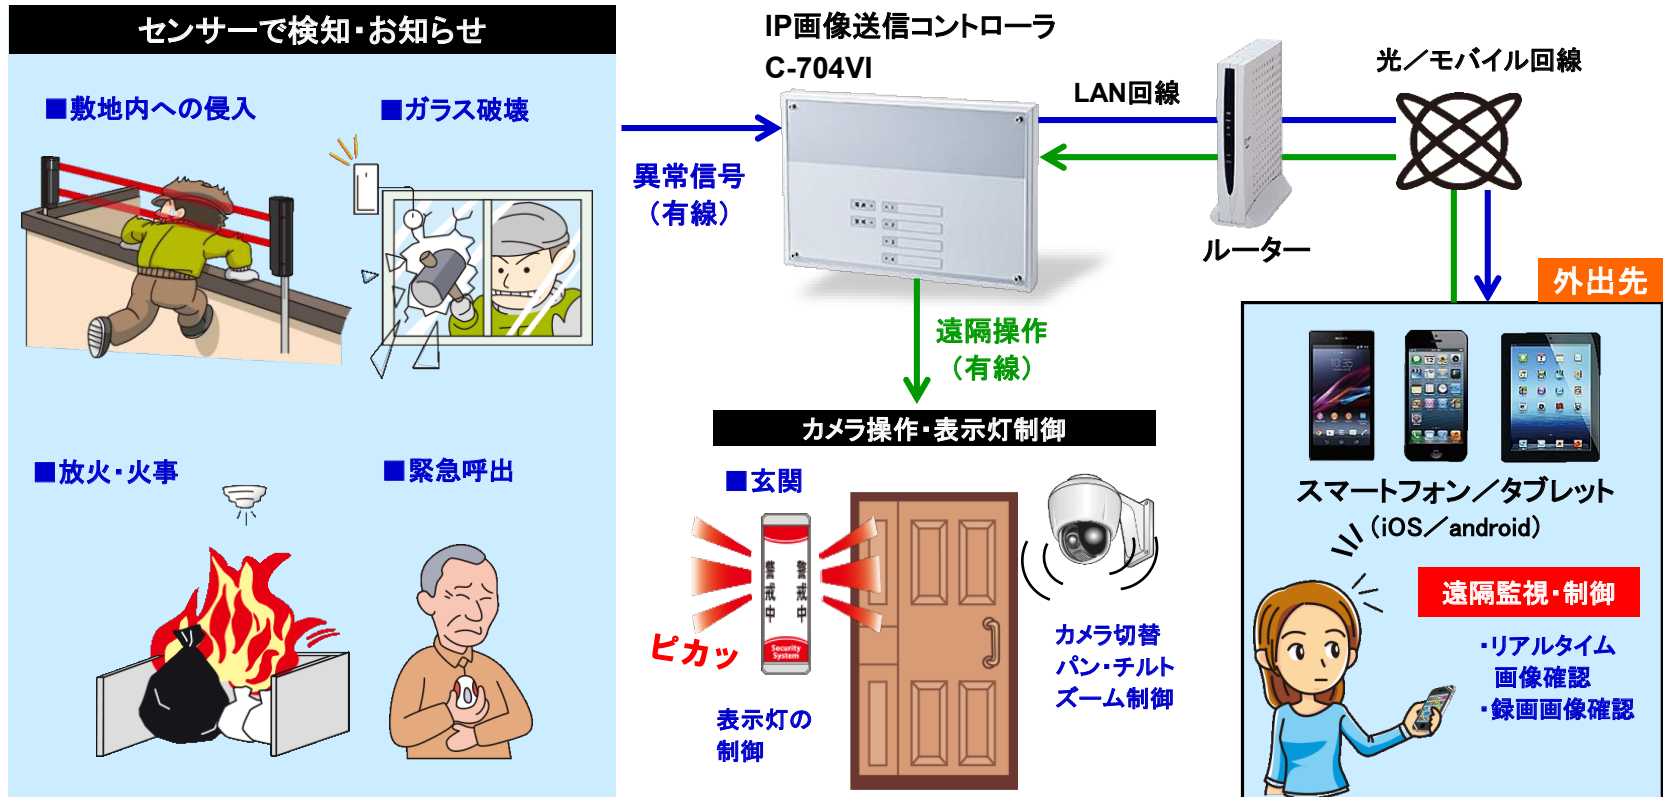

昼も夜も防犯カメラで監視

屋内用フルHD
デイナイト
カプセルカメラ
VOC-IR910HD

設置場所が明るい時にはカラー映像、
夜間など暗い時には白黒映像に自
動的に切り替わります

■玄関

■車庫

←電源

映像→

フルHDハウジング型
デイナイトカメラ
VHC-IR910HD

【使用機器一覧】

商品名	品番	数量	定価(税別)
カメラ電源	PS-34	1	¥45,000
フルHDハウジング型デイナイトカメラ	VHC-IR910HD	1	オープン価格
屋内用フルHDデイナイトカプセルカメラ	VOC-IR910HD	1	オープン価格
HD-SDIデジタルレコーダー	HDVR-414	1	オープン価格
21.5型フルHDカラー液晶モニター	LCM-210HD	1	オープン価格
合計			

※工事費は別途となります。

**カメラで状況確認、レコーダーで
現場の映像を長時間記録**

⑪ 遠隔監視システム (C-704VI)

スマートフォンで確認・現場を遠隔操作

【使用機器一覧】

商品名	品番	数量	定価(税別)
IP画像送信コントローラ	C-704VI	1	オープン価格
合計			

※工事費は別途となります。

**あらゆる機器を一括制御
多角的な防犯システムを構築します**