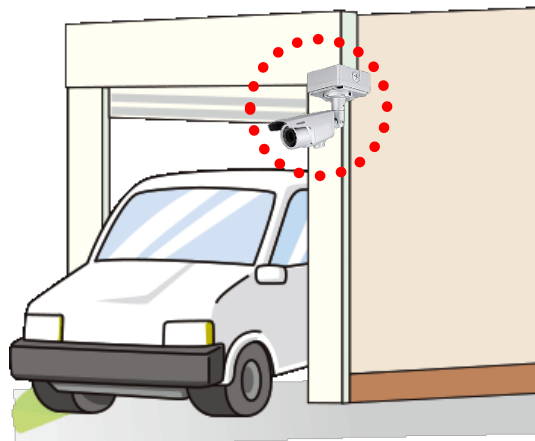

昼も夜も防犯カメラで監視

屋内用フルHD
デイナイト
カプセルカメラ
VOC-IR910HD

設置場所が明るい時にはカラー映像、
夜間など暗い時には白黒映像に自
動的に切り替わります

■玄関

■車庫

←電源

映像→

フルHDハウジング型
デイナイトカメラ
VHC-IR910HD