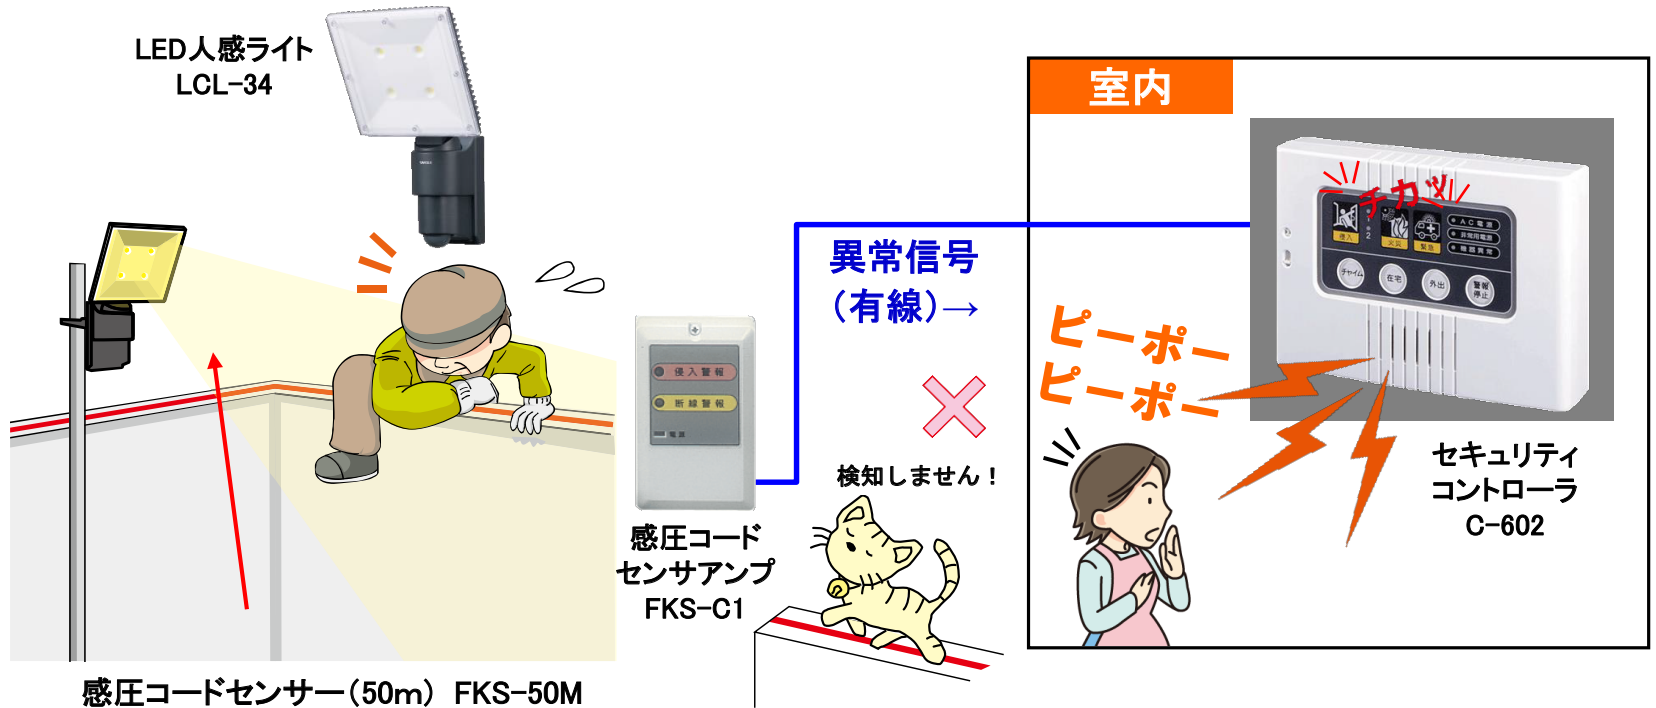

④ 外周警戒システム

塀やフェンスの乗り越えを検知しお知らせします

【使用機器一覧】(50m警戒の場合)

商品名	品番	数量	定価(税別)
感圧コードセンサー(50m)	FKS-50M	1	オープン価格
感圧コードセンサアンプ	FKS-C1	1	¥41,000
固定レール(アルミ)	FKS-L6	1	オープン価格
終端ボックス	FKS-R2	1	オープン価格
セキュリティコントローラ	C-602	1	¥58,000
LED人感ライト	LCL-34	1	¥60,000
合計			

※工事費は別途となります。

小動物
(猫や鳥など)
では発報しないため、
誤報対策に最適

《特長》

- ◆コード形状の圧力感応型センサー(1CHで最長150mまで敷設可能)
- ◆塀やフェンスに設置されたセンサーを踏む・乗るなど13.5kg以上の重量がかかる行為をすると警報信号を出力
- ◆赤外線センサー等設置しにくい曲がりくねったフェンスや樹木が多いところには最適。
  - ◆塀やフェンスに固定レールを用いて容易に設置可能
  - ◆フレキシブルで屈曲性に優れ、強い防水性・耐候性。
  - ◆断線検知機能を装備