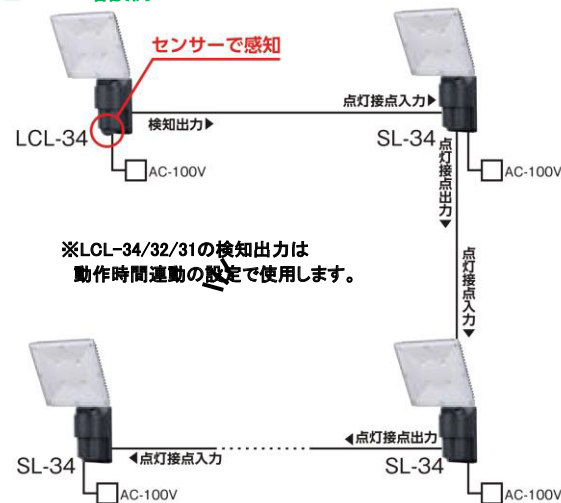

■SL-34 増設例

■ビーム電球との電気料金比較

機種	ビーム電球同等照度	電気料金削減比		
		調光20%設定時	調光50%設定時	調光100%設定時
LCL-34	600W相当(150W×4)	約98%	約96%	約87%
LCL-32	300W相当(150W×2)	約97%	約95%	約86%
LCL-31	150W相当(150W×1)	約95%	約94%	約85%
SL-34	600W相当(150W×4)	約98%	約96%	約87%

LCL-34/32/31/SL-34…夜間11時間の調光+1時間のセンサー検知点灯(100%点灯)を行った場合
ビーム電球……………夜間12時間点灯を行った場合

【使用機器一覧】※工事費は別途となります。

商品名	品番	数量	定価(税別)
LED人感ライト	LCL-34	1	¥60,000
LED人感ライト	LCL-32	1	¥40,000
LED人感ライト	LCL-31	1	¥30,000
LED防犯ライト	SL-34	1	¥50,000