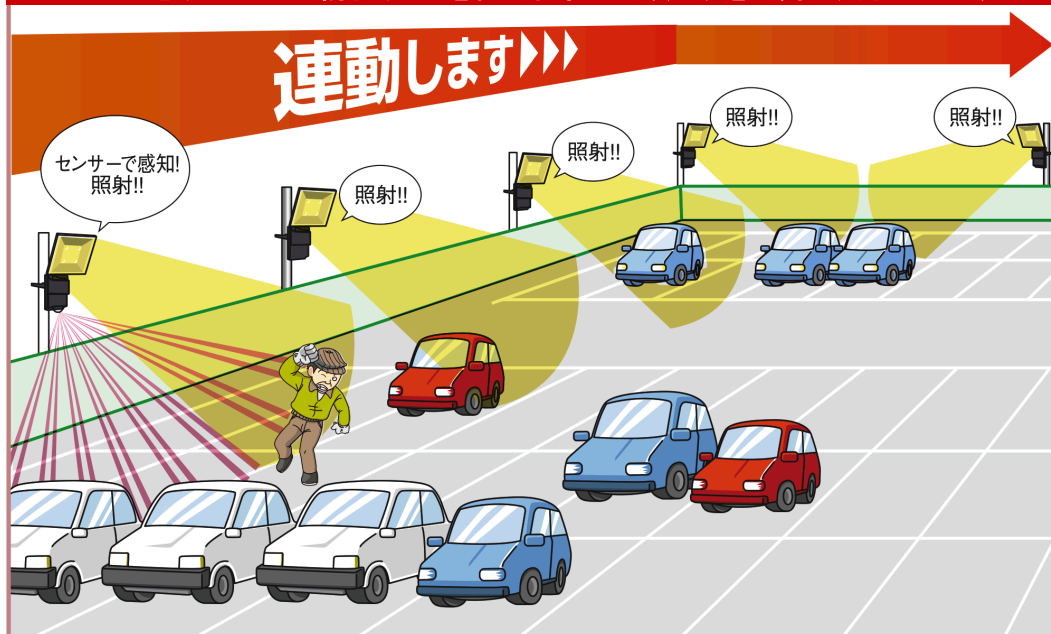

LED

③ LED人感ライト+LED防犯ライト

日常は**防犯灯・常夜灯**として、侵入検知時は**威嚇ライト**として

LED人感ライトとLED防犯ライトを組み合わせ、広域を一斉に照射できます