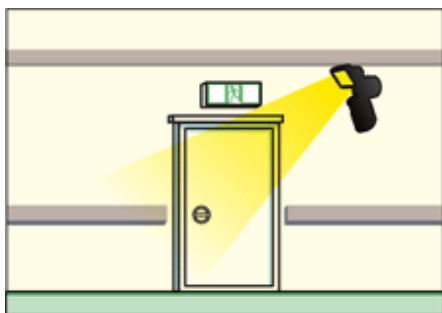

# ①センサーLEDライト付きカラーカメラ

消費電力を大幅に低減し、ライトの寿命が大幅にアップ

ライト部に白色LEDライトを搭載することにより、従来機種より消費電力が約154Wから約21Wに大幅に低減されています。ライトの寿命も約40,000時間に大幅にアップしています。

センサー  
LEDライト付き  
カラーカメラ  
PVL-672

有線

事務所側

壁掛型デジタルレコーダー  
WDR-H401

カメラで撮った映像を  
長時間録画します