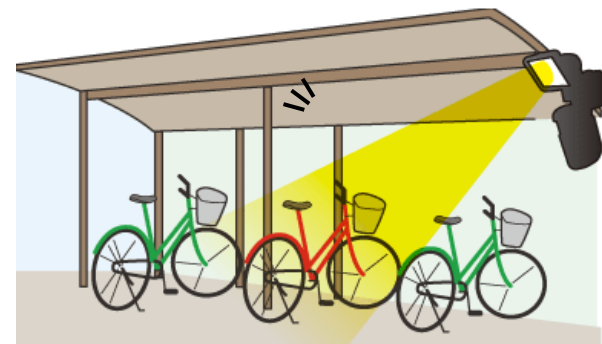

# ①センサーLEDライト付きカラーカメラ

消費電力を大幅に低減し、ライトの寿命が大幅にアップ

ライト部に白色LEDライトを搭載することにより、従来機種より消費電力が約154Wから約21Wに大幅に低減されています。ライトの寿命も約40,000時間に大幅にアップしています。

センサー  
LEDライト付き  
カラーカメラ  
PVL-672

有線

事務所側

壁掛型デジタルレコーダー  
WDR-H401

カメラで撮った映像を  
長時間録画します