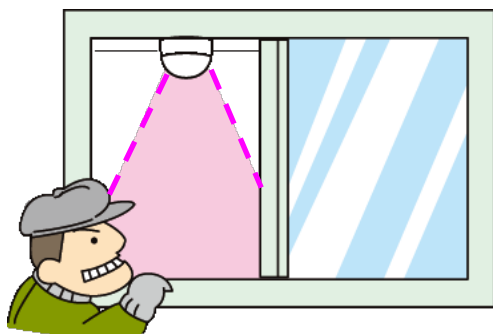

## 配線工事不要のワイヤレスシステム

屋外

部屋

窓

電池式  
赤外線センサ送信機  
TXF-125

センサーエリアに人が侵入すると検知し、異常信号を送ります

ワイヤレス送信  
見通し約100m

パッシブセンサ送信機  
TXF-105LL