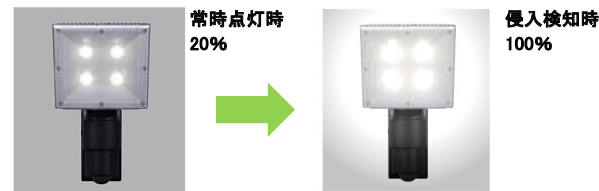

LED

③ LED人感ライト+LED防犯ライト

日常は**防犯灯・常夜灯**として、侵入検知時は**威嚇ライト**として

LED人感ライトとLED防犯ライトを組み合わせ、広域を一斉に照射できます

■点灯イメージ

■SL-34 増設例

■ビーム電球との電気料金比較

機種	ビーム電球同等照度	電気料金削減比		
		調光20%設定時	調光50%設定時	調光100%設定時
LCL-34	600W相当(150W×4)	約98%	約96%	約87%
LCL-32	300W相当(150W×2)	約97%	約95%	約86%
LCL-31	150W相当(150W×1)	約95%	約94%	約85%
SL-34	600W相当(150W×4)	約98%	約96%	約87%

LCL-34/32/31/SL-34…夜間11時間の調光+1時間のセンサー検知点灯(100%点灯)を行った場合
ビーム電球……………夜間12時間点灯を行った場合

【使用機器一覧】※工事費は別途となります。

商品名	品番	数量	定価(税別)
LED人感ライト	LCL-34	1	¥60,000
LED人感ライト	LCL-32	1	¥40,000
LED人感ライト	LCL-31	1	¥30,000
LED防犯ライト	SL-34	1	¥50,000