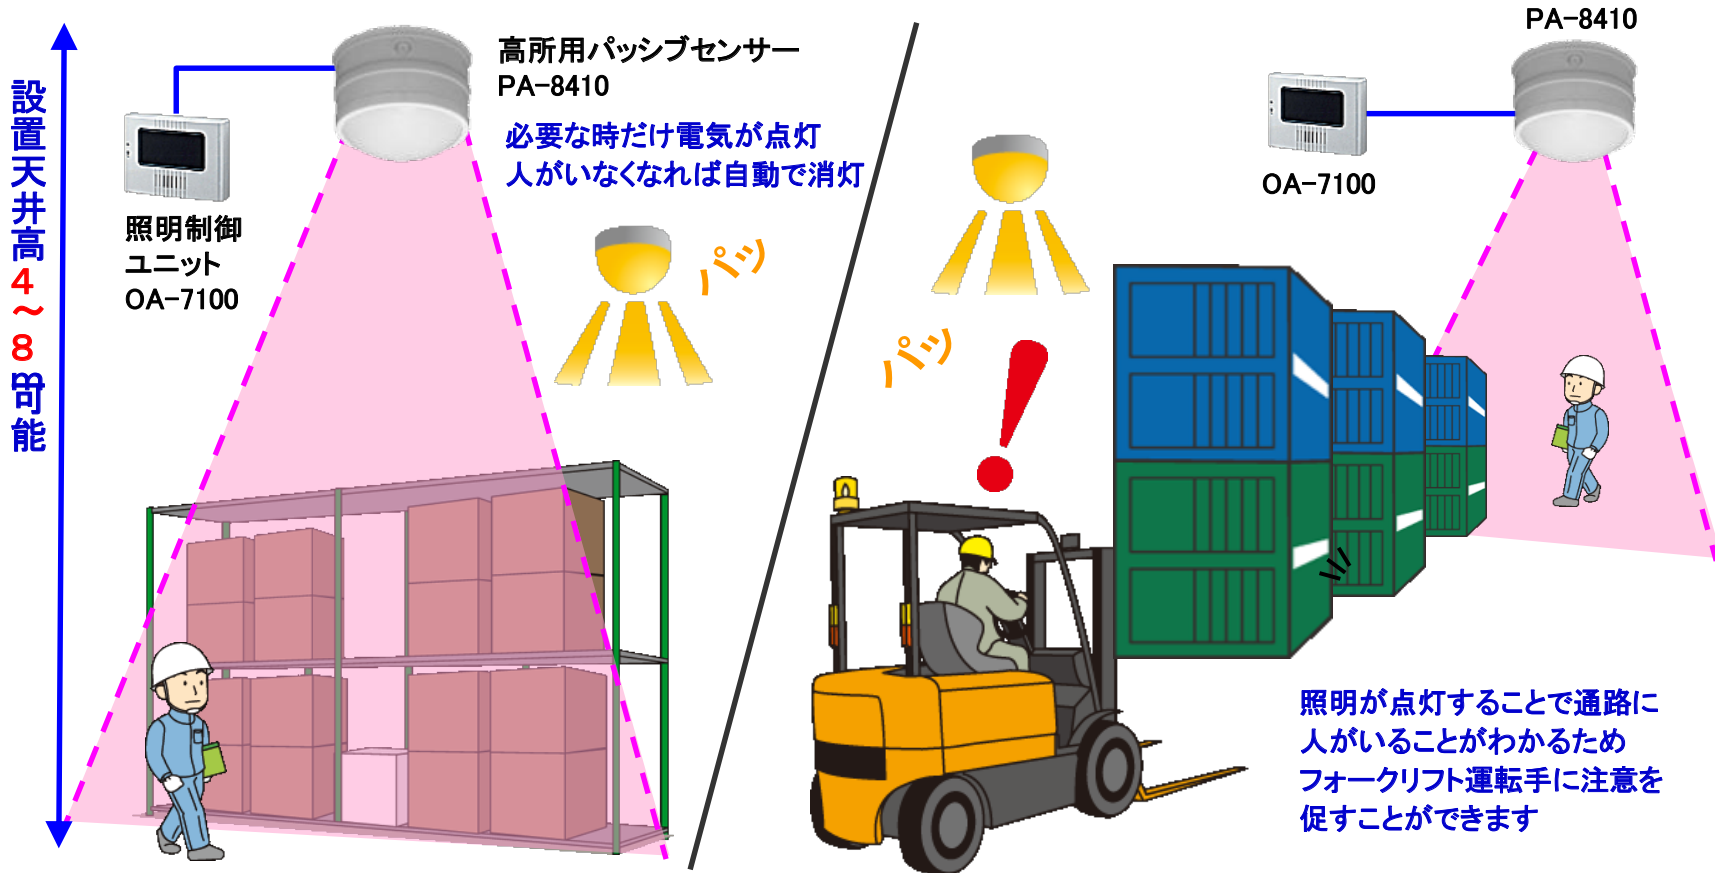

センサー

④ 高所用パッシブセンサー

自動点灯で作業員の**安全対策**、自動消灯で**経費節減対策**

【使用機器一覧】

商品名	品番	数量	定価(税別)
高所用パッシブセンサー	PA-8410	1	¥58,000
照明制御ユニット	OA-7100	1	¥40,000
合計			¥98,000

※工事費は別途となります。

**センサーが人を検知して照明を自動点灯・消灯
節電と安全対策が可能です**