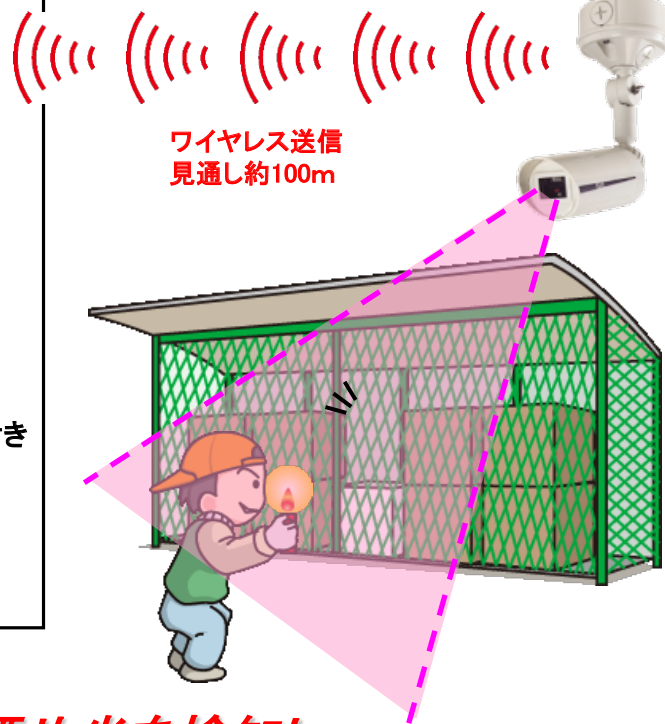

## 配線工事不要のワイヤレスシステム

### 事務所側

ピカッ

ヒュン  
ヒュン

サイレン・  
フラッシュ付き  
受信機  
RXF-25R

### 屋 外

屋外用炎センサ送信機  
TX-124L

ワイヤレス送信  
見通し約100m