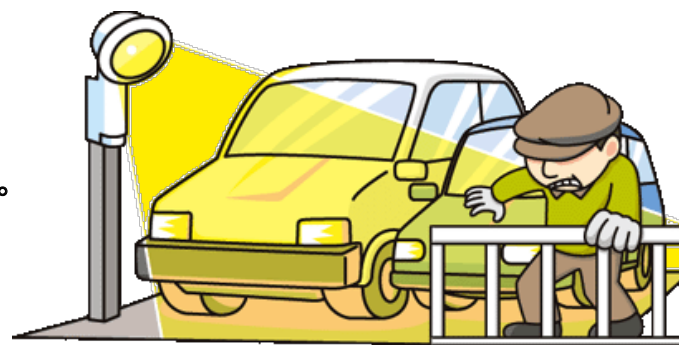

【使用機器一覧】

商品名	品番	数量	定価(税別)
ソーラー式人感ライト	LC-20S	1	¥26,000
合計			¥26,000

※工事費は別途となります。