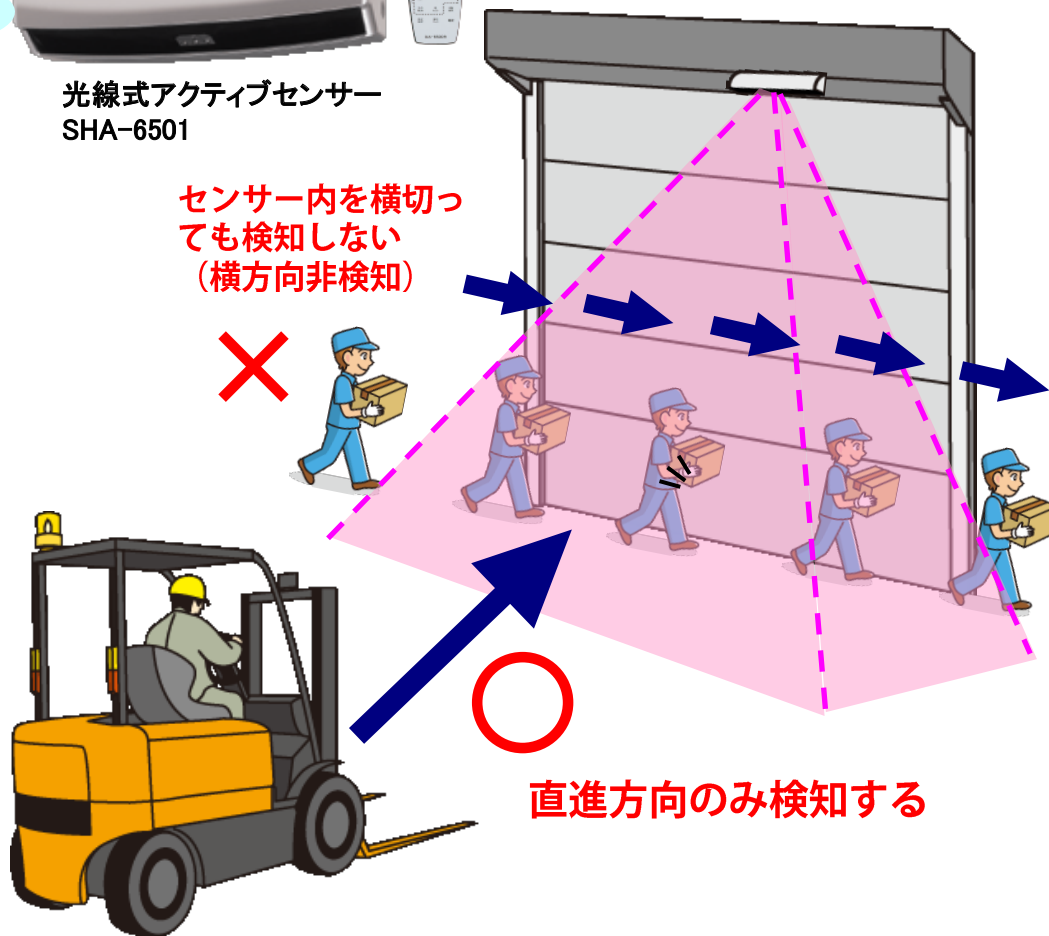

### 【使用機器一覧】

商品名	品番	数量	定価(税別)
光線式アクティブセンサー	SHA-6501	1	オープン価格
リモコン	SHA-6501R	1	オープン価格
合計			

※工事費は別途となります。

光線式アクティブセンサー  
SHA-6501

リモコン SHA-6501R

センサー内を横切っても検知しない  
(横方向非検知)

直進方向のみ検知する

日興エンジニアリング 株式会社