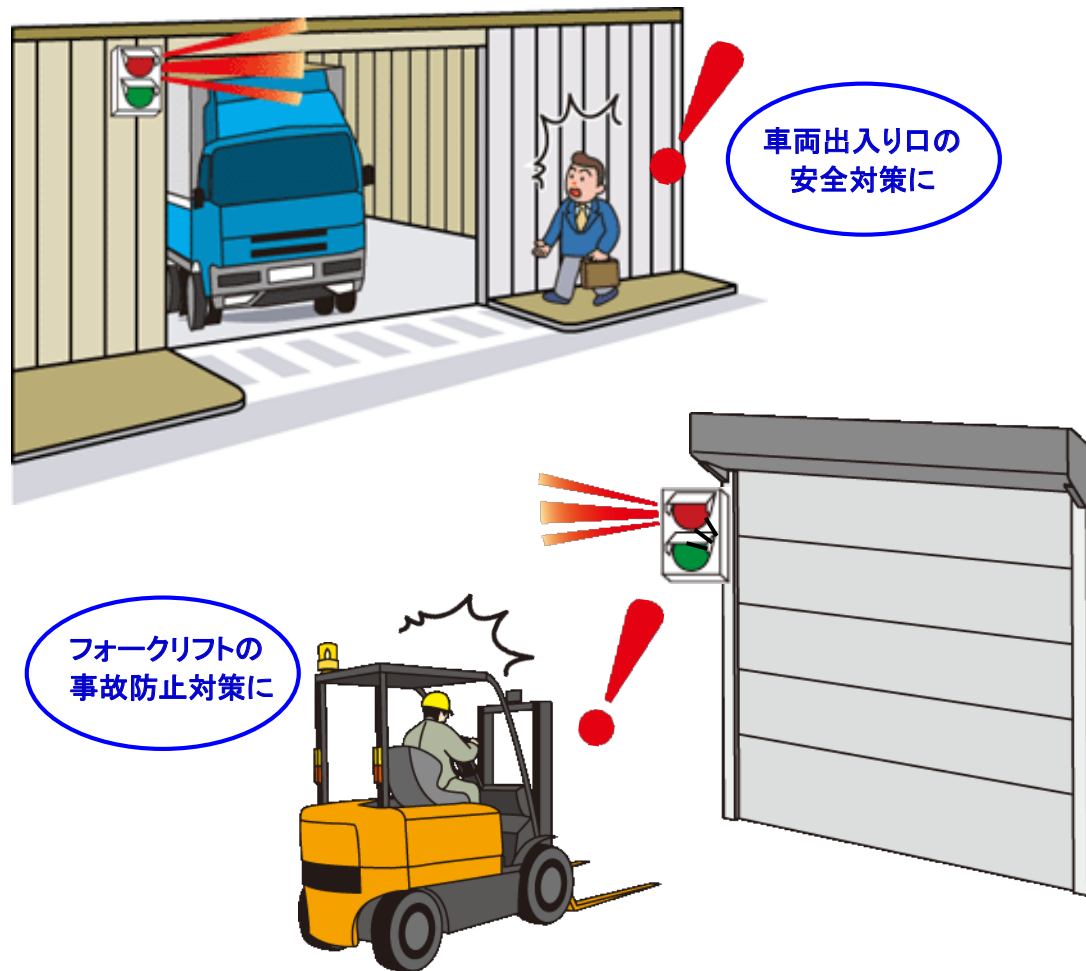

【使用機器一覧】

商品名	品番	数量	定価(税別)
LED型信号灯	DST-100	1	オープン価格
合計			

※工事費は別途となります。