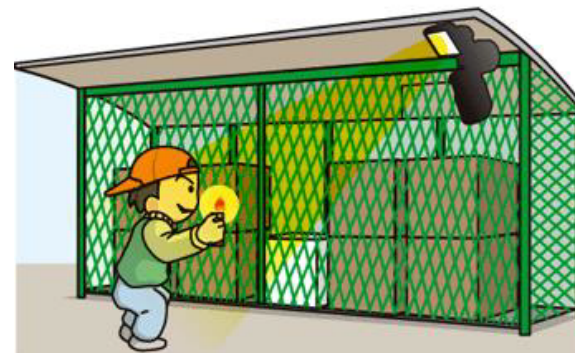

**LEDライト搭載のカメラで
ロングライフ、省エネ化を実現**

【使用機器一覧】

商品名	品番	数量	定価(税別)
センサーLEDライト付カラーカメラ	PVL-672	1	¥150,000
壁掛型デジタルレコーダー	WDR-H401	1	¥330,000
合計			¥480,000

※工事費は別途となります。