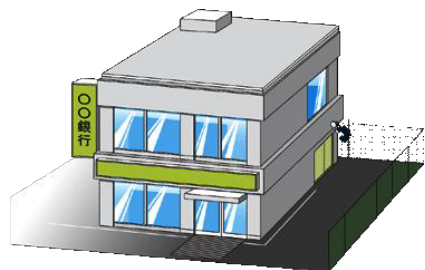

## ソーラー電源対応

投光器を別売のソーラー電源ユニットと組み合わせることで、**両側配線が困難な場所でも受光器側のみの片側配線で使用可能です。**また、受光器側にもソーラー電源ユニットと接点入力ユニットを追加することで、**フルワイヤレスに対応出来ます。**そのため、配線工事が困難な場所でも最大100mの警戒が可能です。

～小規模施設から大規模施設まで、外周警戒が可能です～