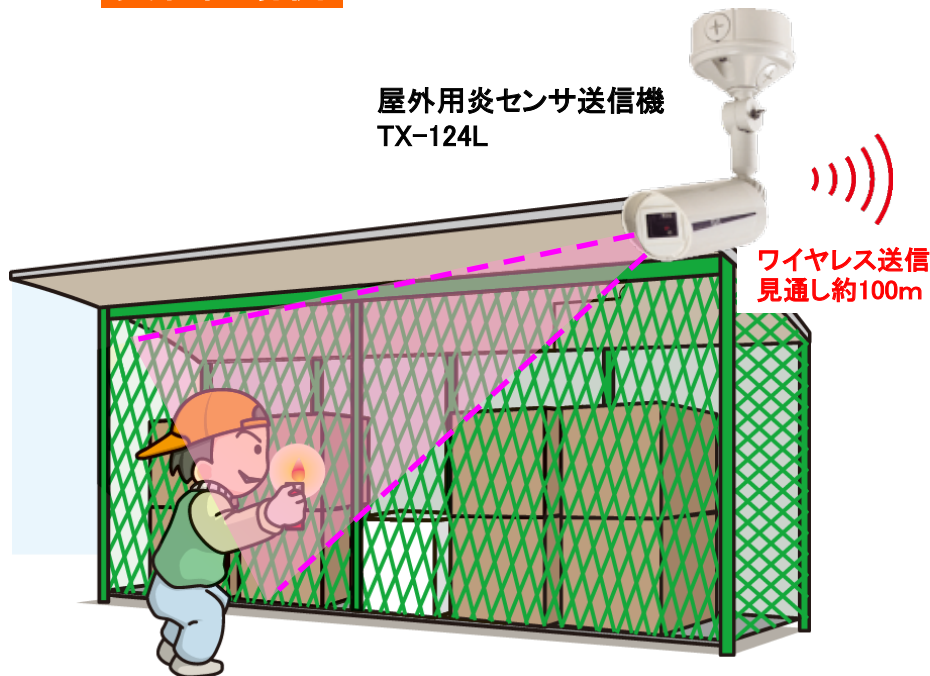

⑤ 放火監視システム

資材置場などの発火時の炎を敏感に感知し報知します。

資材置場側

屋外用炎センサ送信機
TX-124L

事務所側