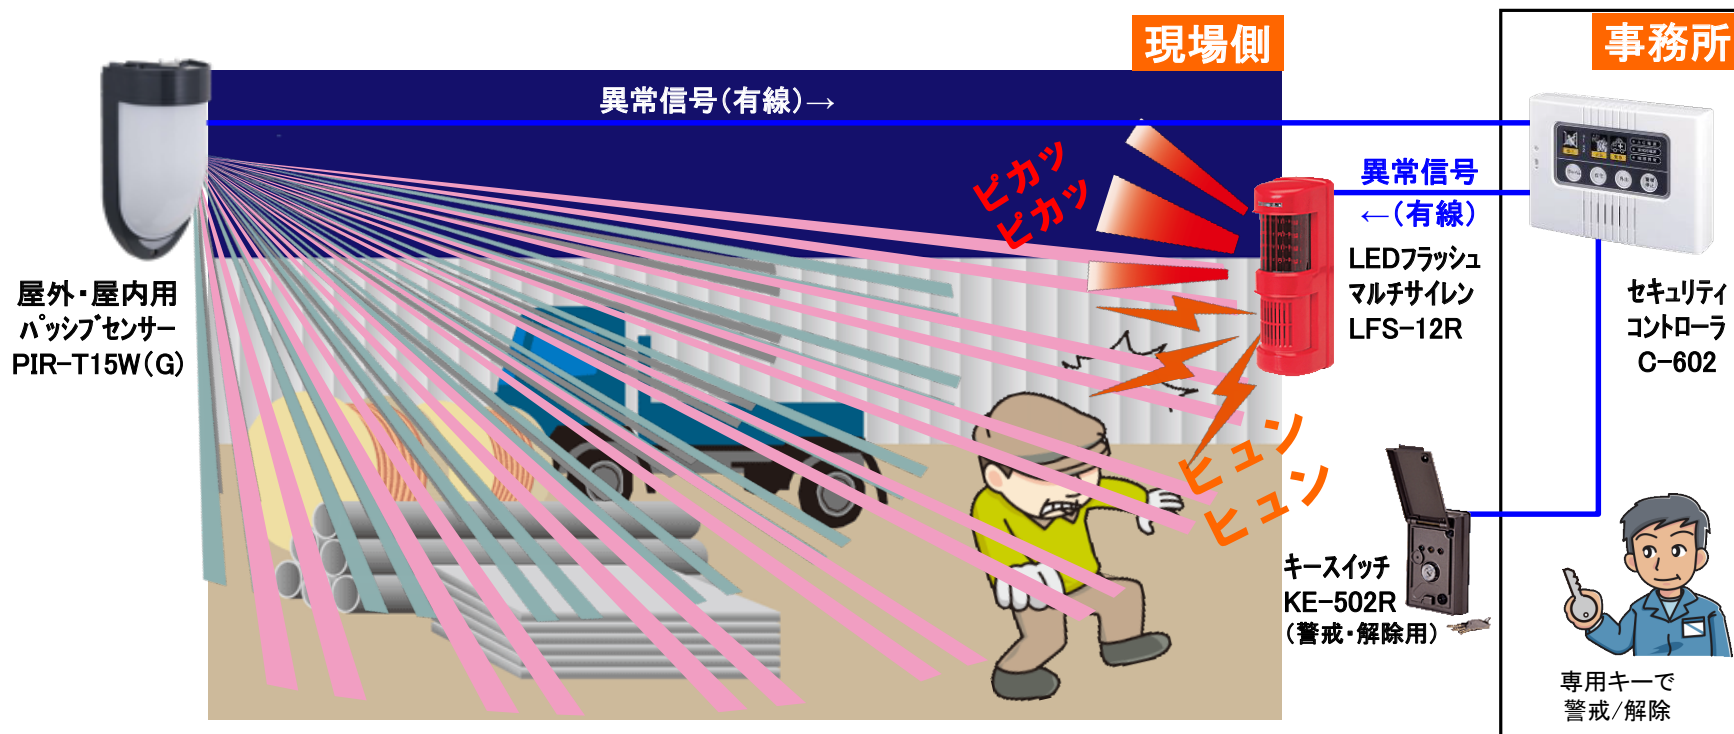

⑥-3 資材盗難システム (PIR-T15W : 有線式パッシブセンサー)

侵入者を感知し威嚇して資材の盗難を防ぎます

【使用機器一覧】

商品名	品番	数量	定価(税別)
屋外・屋内用パッシブセンサー	PIR-T15W(G)	1	¥48,000
受信機	C-602	1	¥58,000
キースイッチ	KE-502R	1	¥19,800
LEDフラッシュマルチサイレン	LFS-12R	1	¥27,000
合計			¥152,800

※工事費は別途となります。

**侵入者をセンサーにて検知し、
サイレンとフラッシュで威嚇!!**