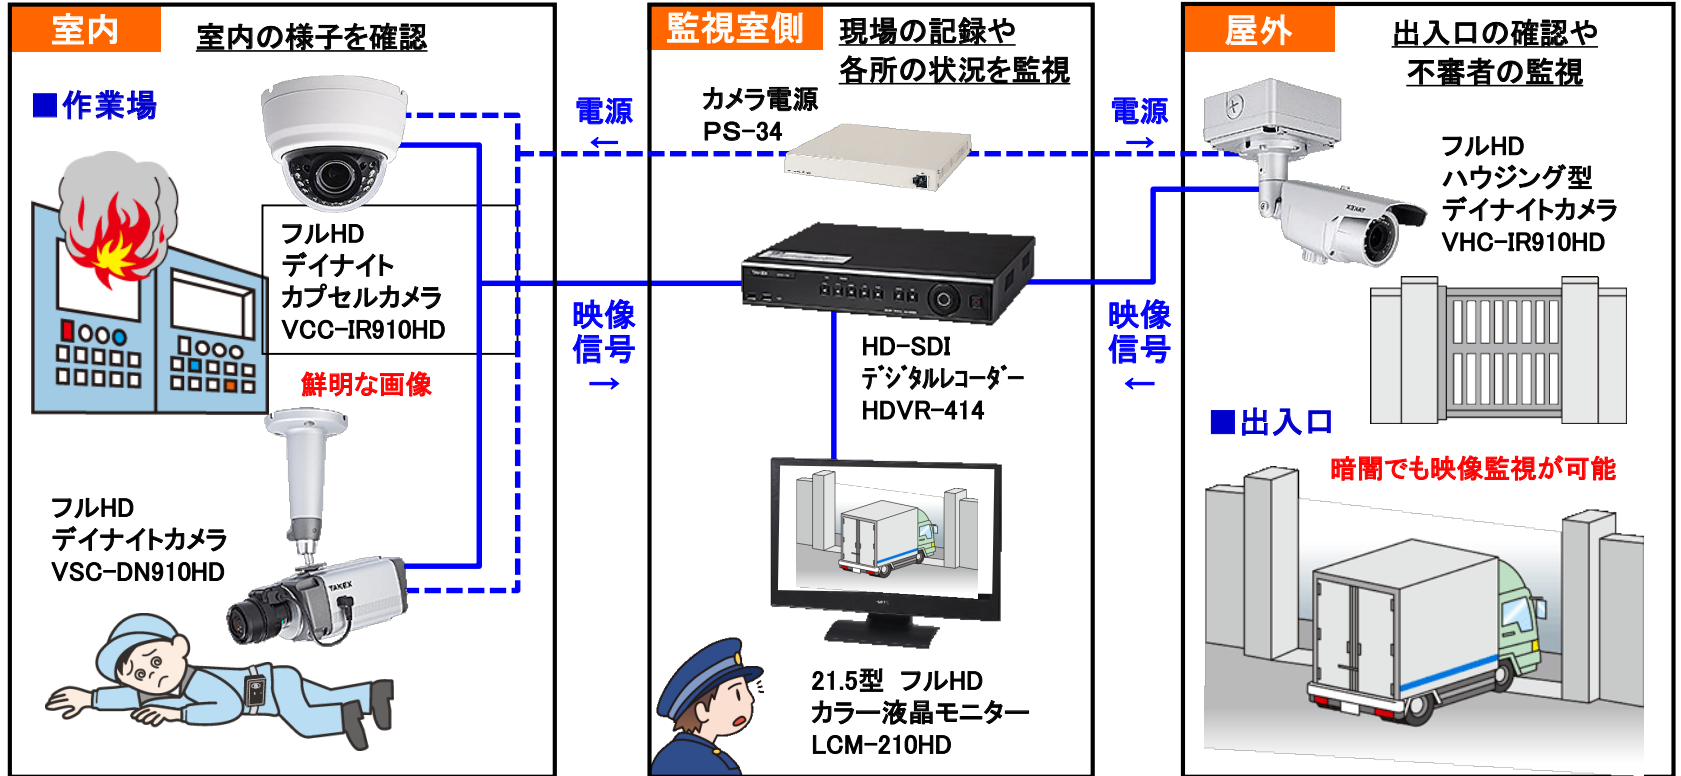

② 侵入者検知システム (パッシブセンサー)

敷地内への侵入者をパッシブセンサーで検知

設置高さ2m~3.5mに
取り付け可能です。
ペットモードを使用すれば
中型犬サイズでもキャンセル
可能です。

【使用機器一覧】

商品名	品番	数量	定価(税別)
屋外・屋内用パッシブセンサー	PIR-T15W	1	¥48,000
セキュリティコントローラ	C-602	1	¥58,000
合計			¥106,000

※工事費は別途となります。

センサーで侵入者を検知し、
警報音でお知らせします

③ 監視カメラシステム

設置場所に適したカメラを選定し、監視システムを構築

【使用機器一覧】

商品名	品番	数量	定価(税別)
フルHDデイナイトカプセルカメラ	VCC-IR910HD	1	オープン価格
フルHDデイナイトカメラ	VSC-DN910HD	1	オープン価格
フルHDハウジング型デイナイトカメラ	VHC-IR910HD	1	オープン価格
カメラ電源	PS-34	1	¥45,000
HD-SDIデジタルレコーダー	HDVR-414	1	オープン価格
21.5型フルHDカラー液晶モニター	LCM-210HD	1	オープン価格
合計			