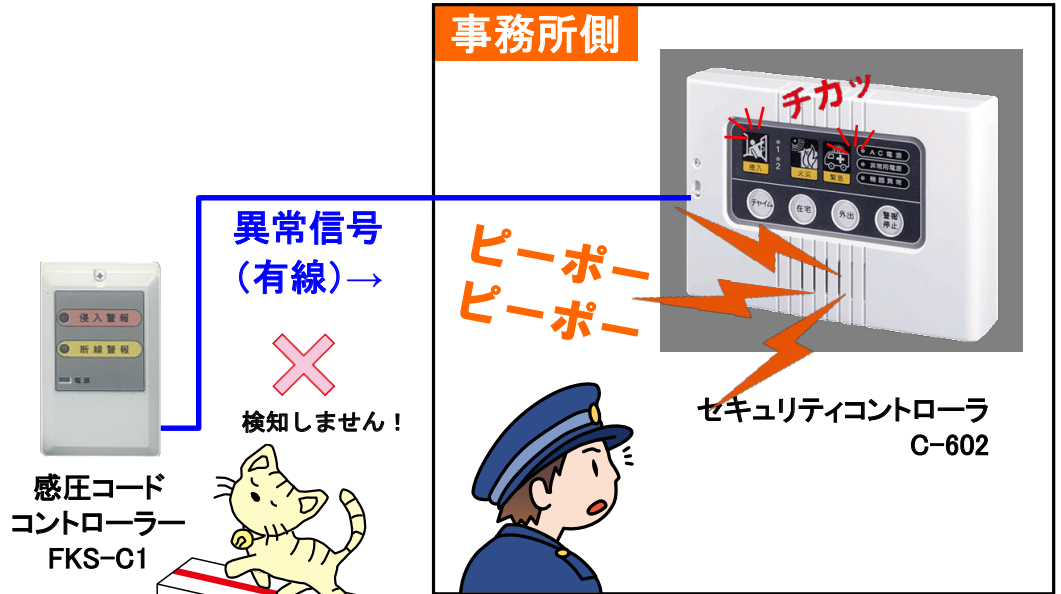

①-4 外周警戒システム

太陽電池よりセンサー電源を供給し、警報信号を赤外線ビームに重畳させて伝送する
ソーラー電源型赤外線ワイヤレス侵入監視システム

ソーラー電源型赤外線
ワイヤレス侵入監視
システム

【使用機器一覧】 ※工事費は別途となります。

商品名	品番	数量	定価(税別)
ソーラー電源型赤外線 ワイヤレス侵入監視システム		1	オープン価格
LCD型タッチパネルコントローラ		1	オープン価格
大音量フラッシュマルチサイレン	ASL-100L	1	オープン価格
合計			

**「ループ警戒」と「直線警戒」の2種類の警戒方法で
 広域範囲に侵入を監視します**

①-5 外周警戒システム

塀やフェンスからの侵入者を検知する感圧コードセンサーシステム

LED人感ライト
LCL-34

感圧コードセンサー(50m) FKS-50M

【使用機器一覧】(50m警戒の場合)

商品名	品番	数量	定価(税別)
感圧コードセンサー(50m)	FKS-50M	1	オープン価格
感圧コードセンサアンプ	FKS-C1	1	¥41,000
固定レール(アルミ)	FKS-L6	1	オープン価格
終端ボックス	FKS-R2	1	オープン価格
セキュリティコントローラ	C-602	1	¥58,000
LED人感ライト	LCL-34	1	¥60,000
合計			

※工事費は別途となります。

小動物
(猫や鳥など)
では発報しないため、
誤報対策に最適

《特長》

- ◆コード形状の圧力感応型センサー(1CHで最長150mまで敷設可能)
- ◆塀やフェンスに設置されたセンサーを踏む・乗るなど13.5kg以上の重量がかかる行為をすると警報信号を出力
- ◆赤外線センサー等設置しにくい曲がりくねったフェンスや樹木が多いところには最適。
- ◆塀やフェンスに固定レールを用いて容易に設置可能
- ◆フレキシブルで屈曲性に優れ、強い防水性・耐候性。
- ◆断線検知機能を装備