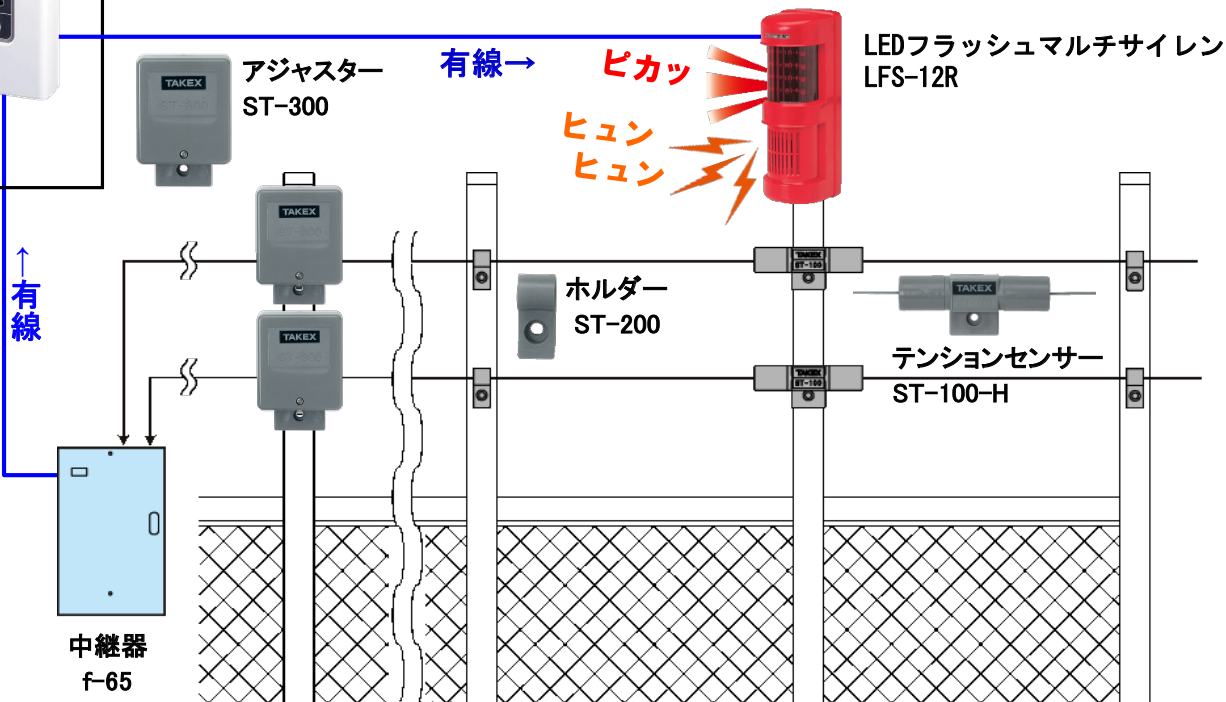

※工事費は別途となります。

**外周フェンスからの侵入者を検知し、
警備を行うフェンスセンサーD7K型**

①-2 外周警戒システム

警報線への負荷で侵入者を検知するST型テンション式フェンスセンサー

フェンス最上部に設置し、侵入時の荷重を検知します。
敷地形状に関わらず、フェンスがある限り警戒可能です。

【使用機器一覧】

商品名	品番	数量※	定価(税別)
テンションセンサー	ST-100	1	¥11,800
ホルダー	ST-200	1	¥450
アジャスター	ST-300	1	¥4,000
中継器	f-65	1	¥48,000
セキュリティコントローラ	C-602	1	¥58,000
LEDフラッシュマルチサイレン	LFS-12R	1	¥27,000
合計			¥149,250