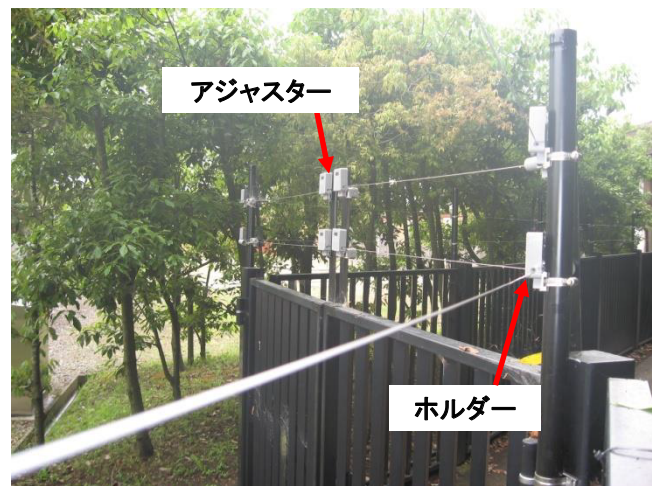

〈フェンスセンサー設置写真〉

外周警戒の設置イメージ

フェンスセンサー D7K型

ST型テンション式 フェンスセンサー

▲文化財施設