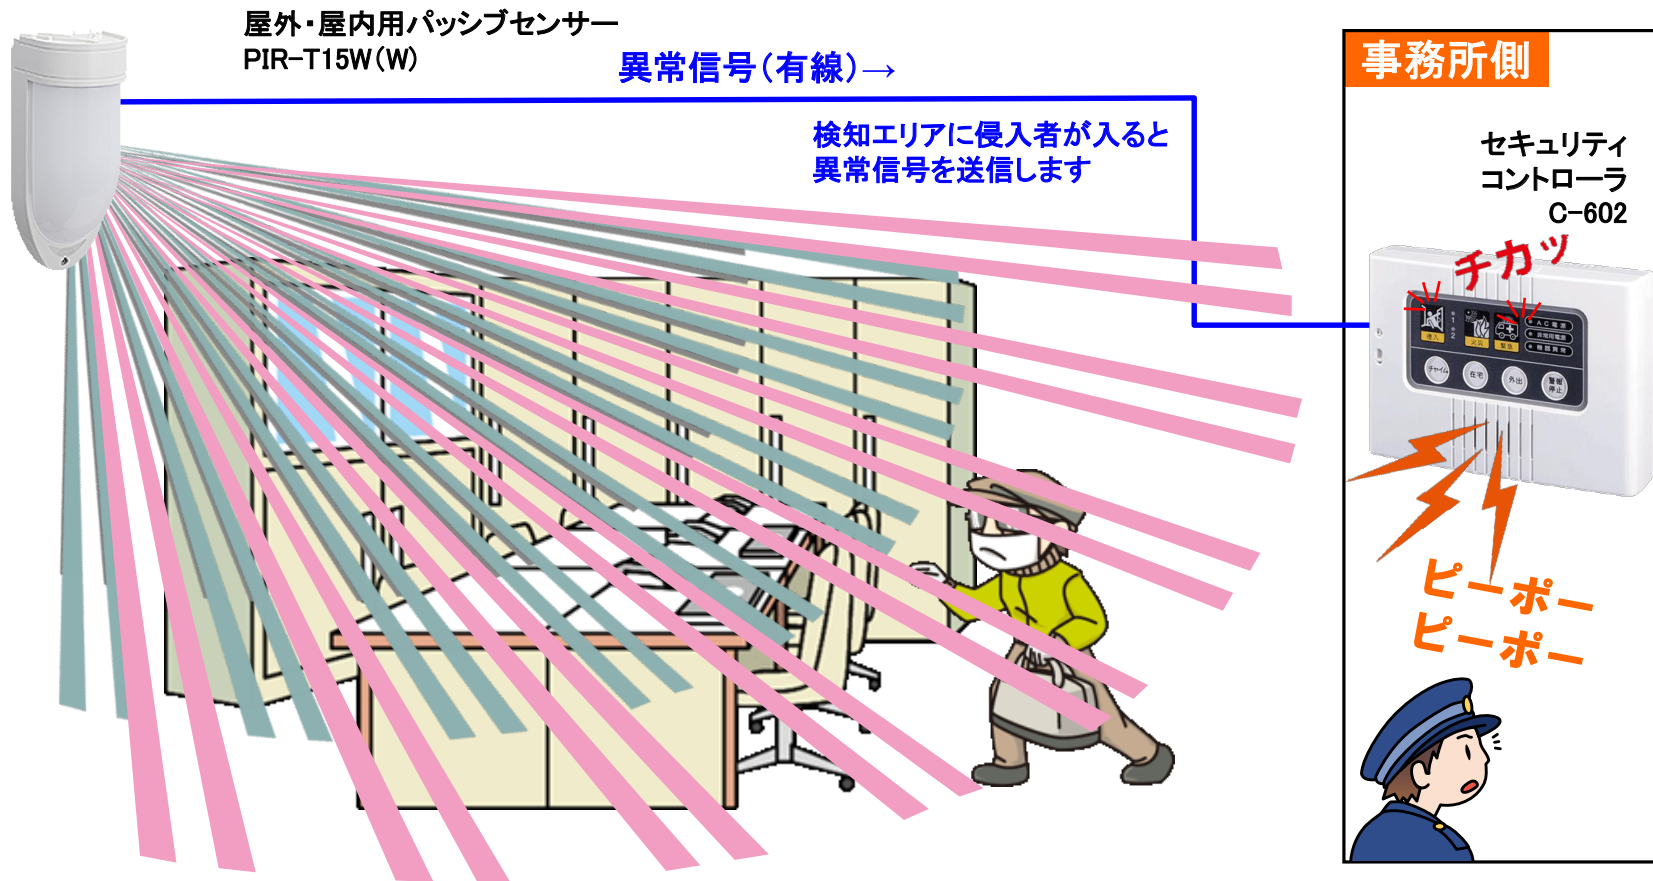

⑧ 侵入者検知システム

室内への侵入者をパッシブセンサーで検知

【使用機器一覧】

商品名	品番	数量	定価(税別)
屋外・屋内用パッシブセンサー	PIR-T15W(W)	1	¥48,000
セキュリティコントローラ	C-602	1	¥58,000
合計			¥106,000

※工事費は別途となります。

**センサーで侵入者を検知し
事務所に警報音でお知らせします**