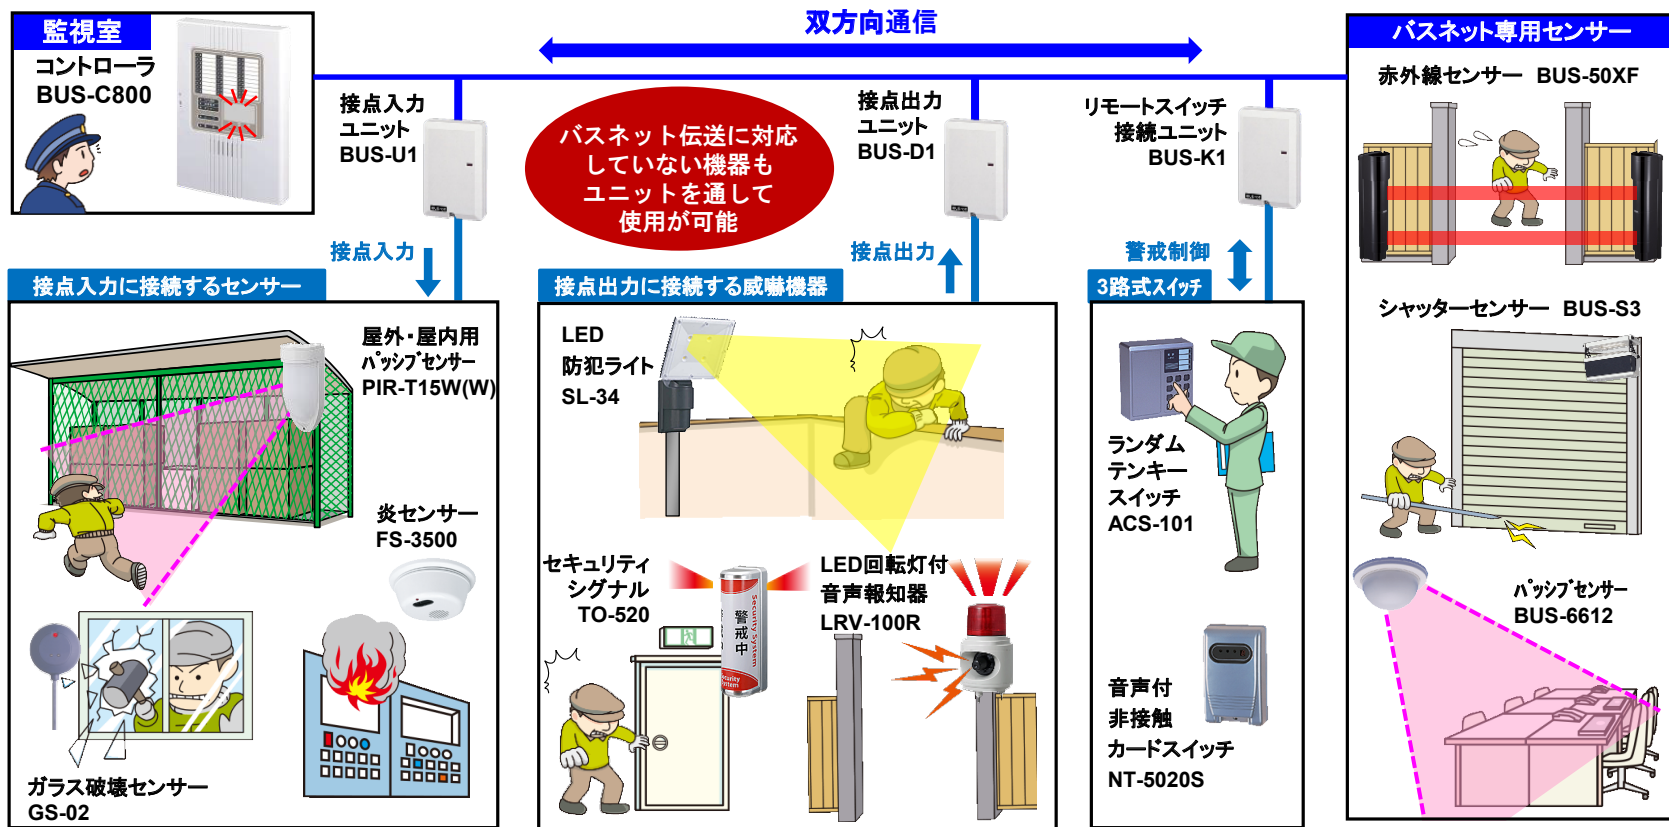

⑨ バスネットシステム

複数の端末機器を省配線で結ぶ高速伝送システム

【使用機器一覧】※工事費は別途となります。

商品名	品番	数量	定価(税別)
コントローラ	BUS-C800	1	¥250,000
接点出力ユニット	BUS-D1	1	¥18,000
接点入力ユニット	BUS-U1	1	¥8,500
リモートスイッチ接続ユニット	BUS-K1	1	¥18,000
赤外線センサー	BUS-50XF	1	¥72,000

商品名	品番	数量	定価(税別)
シャッターセンサー	BUS-S3	1	¥13,000
パッシブセンサー	BUS-6612	1	¥36,500
屋外屋内用パッシブセンサー	PIR-T15W(W)	1	¥48,000
炎センサー	FS-3500	1	¥36,000
ガラス破壊センサー	GS-02	1	¥4,800

商品名	品番	数量	定価(税別)
セキュリティシグナル	TO-520	1	¥90,000
LED回転灯付音声報知器	LRV-100Y	1	オープン価格
LED防犯ライト	SL-34	1	¥50,000
音声付非接触カードスイッチ	NT-5020S	1	¥70,000
ランダムテンキースイッチ	ACS-101	1	¥58,000