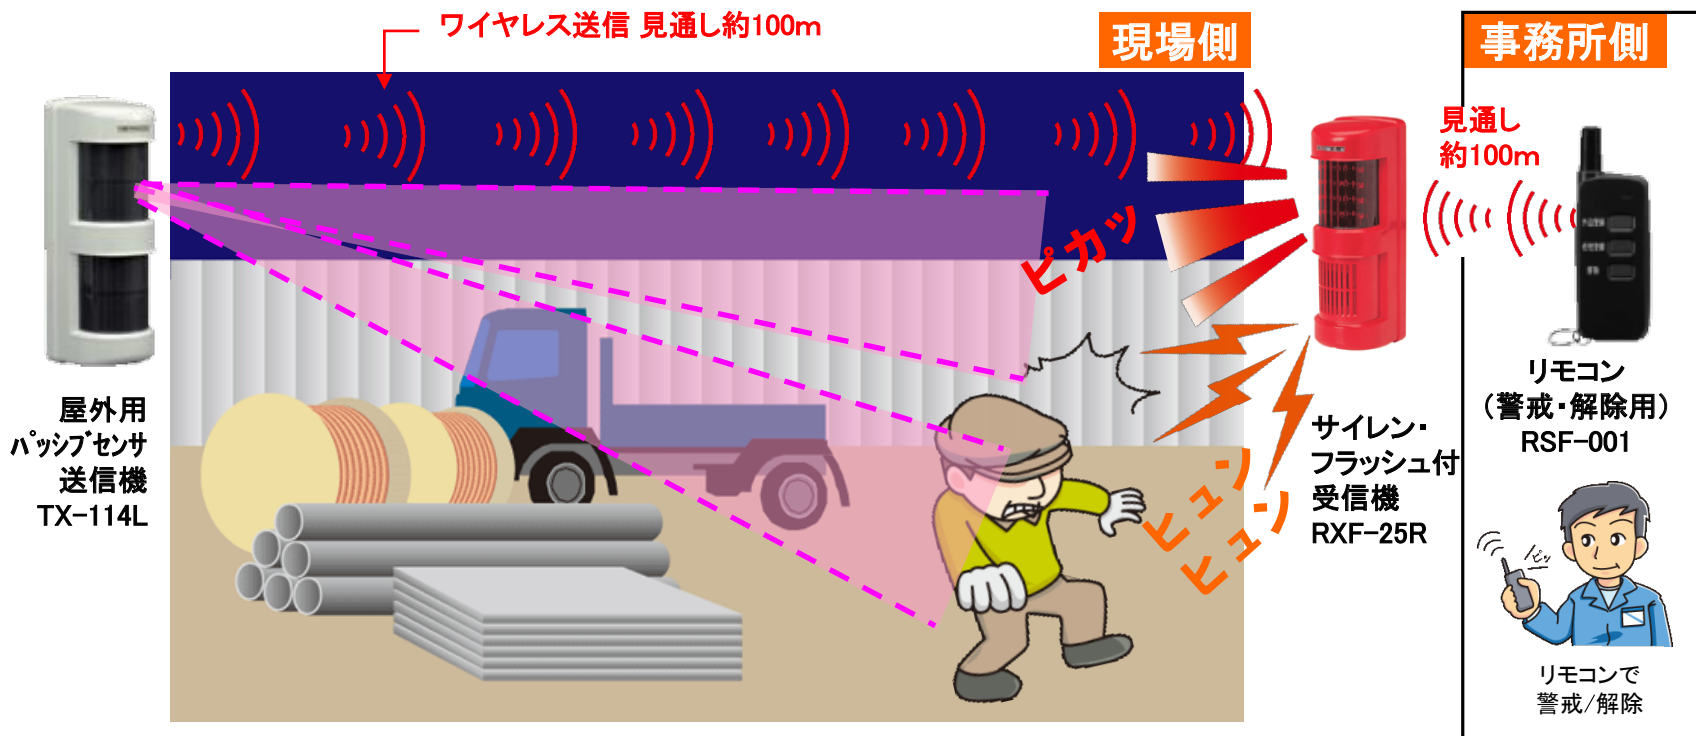

⑥-1 資材盗難システム (TX-114L : パッシブセンサー方式)

侵入者を感知し威嚇して資材の盗難を防ぎます

【使用機器一覧】

商品名	品番	数量	定価(税別)
屋外用パッシブセンサ送信機	TX-114L	1	¥40,000
サイレン・フラッシュ付受信機	RXF-25R	1	¥50,000
リモコンスイッチ	RSF-001	1	¥19,500
合計			¥109,500

※工事費は別途となります。

**侵入者をセンサーにて検知し、
サイレンとフラッシュで威嚇!!**