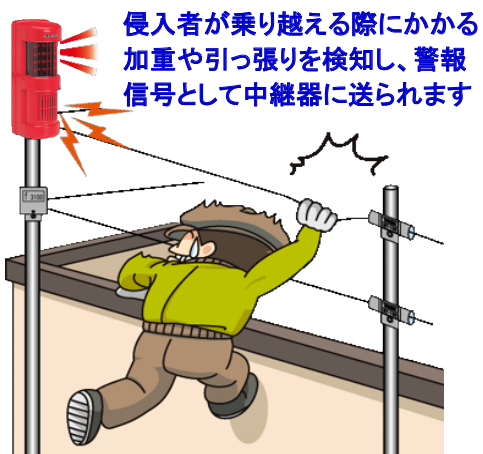

(屋外：PIR-T15W)

③ 監視カメラシステム

①-1 外周警戒システム

フェンス全体(網部分)を監視する面警戒方式のフェンスセンサーD7K型

フェンスにセンサーケーブルを取り付けることにより、
フェンス網部全体がセンサー化します

【使用機器一覧】

商品名	品番	数量	定価(税別)
センサーケーブル	D7K-F00	1	オープン価格
コントローラ	D7K-F10	1	オープン価格
コントローラ収納ボックス	-	1	オープン価格
終端ボックス	D7K-F20	1	オープン価格
セキュリティコントローラ	C-602	1	¥58,000
LEDフラッシュマルチサイレン	LFS-12R	1	¥27,000
合計			

※工事費は別途となります。

**外周フェンスからの侵入者を検知し、
警備を行うフェンスセンサーD7K型**

①-2 外周警戒システム

警報線への負荷で侵入者を検知するST型テンション式フェンスセンサー

フェンス最上部に設置し、侵入時の荷重を検知します。
敷地形状に関わらず、フェンスがある限り警戒可能です。

【使用機器一覧】

商品名	品番	数量※	定価(税別)
テンションセンサー	ST-100	1	¥11,800
ホルダー	ST-200	1	¥450
アジャスター	ST-300	1	¥4,000
中継器	f-65	1	¥48,000
セキュリティコントローラ	C-602	1	¥58,000
LEDフラッシュマルチサイレン	LFS-12R	1	¥27,000
合計			¥149,250