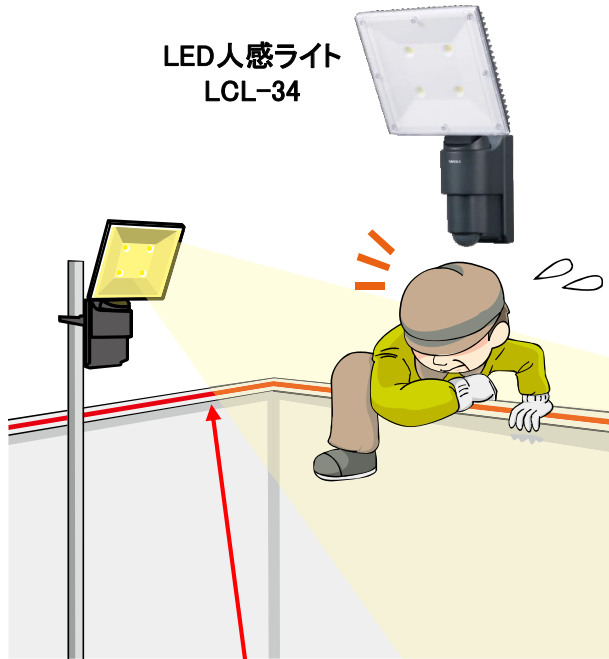

①-4 外周警戒システム

太陽電池よりセンサー電源を供給し、警報信号を赤外線ビームに重畳させて伝送する
ソーラー電源型赤外線ワイヤレス侵入監視システム

ソーラー電源型赤外線
ワイヤレス侵入監視
システム

【使用機器一覧】 ※工事費は別途となります。

商品名	品番	数量	定価(税別)
ソーラー電源型赤外線 ワイヤレス侵入監視システム		1	オープン価格
LCD型タッチパネルコントローラ		1	オープン価格
大音量フラッシュマルチサイレン	ASL-100L	1	オープン価格
合計			

**「ループ警戒」と「直線警戒」の2種類の警戒方法で
 広域範囲に侵入を監視します**

①-5 外周警戒システム

塀やフェンスからの侵入者を検知する感圧コードセンサーシステム

LED人感ライト
LCL-34

感圧コードセンサー(50m) FKS-50M

【使用機器一覧】(50m警戒の場合)

商品名	品番	数量	定価(税別)
感圧コードセンサー(50m)	FKS-50M	1	オープン価格
感圧コードセンサアンプ	FKS-C1	1	¥41,000
固定レール(アルミ)	FKS-L6	1	オープン価格
終端ボックス	FKS-R2	1	オープン価格
セキュリティコントローラ	C-602	1	¥58,000
LED人感ライト	LCL-34	1	¥60,000
合計			

※工事費は別途となります。

小動物
(猫や鳥など)
では発報しないため、
誤報対策に最適

《特長》

- ◆コード形状の圧力感応型センサー(1CHで最長150mまで敷設可能)
- ◆塀やフェンスに設置されたセンサーを踏む・乗るなど13.5kg以上の重量がかかる行為をすると警報信号を出力
- ◆赤外線センサー等設置しにくい曲がりくねったフェンスや樹木が多いところには最適。
- ◆塀やフェンスに固定レールを用いて容易に設置可能
- ◆フレキシブルで屈曲性に優れ、強い防水性・耐候性。
- ◆断線検知機能を装備