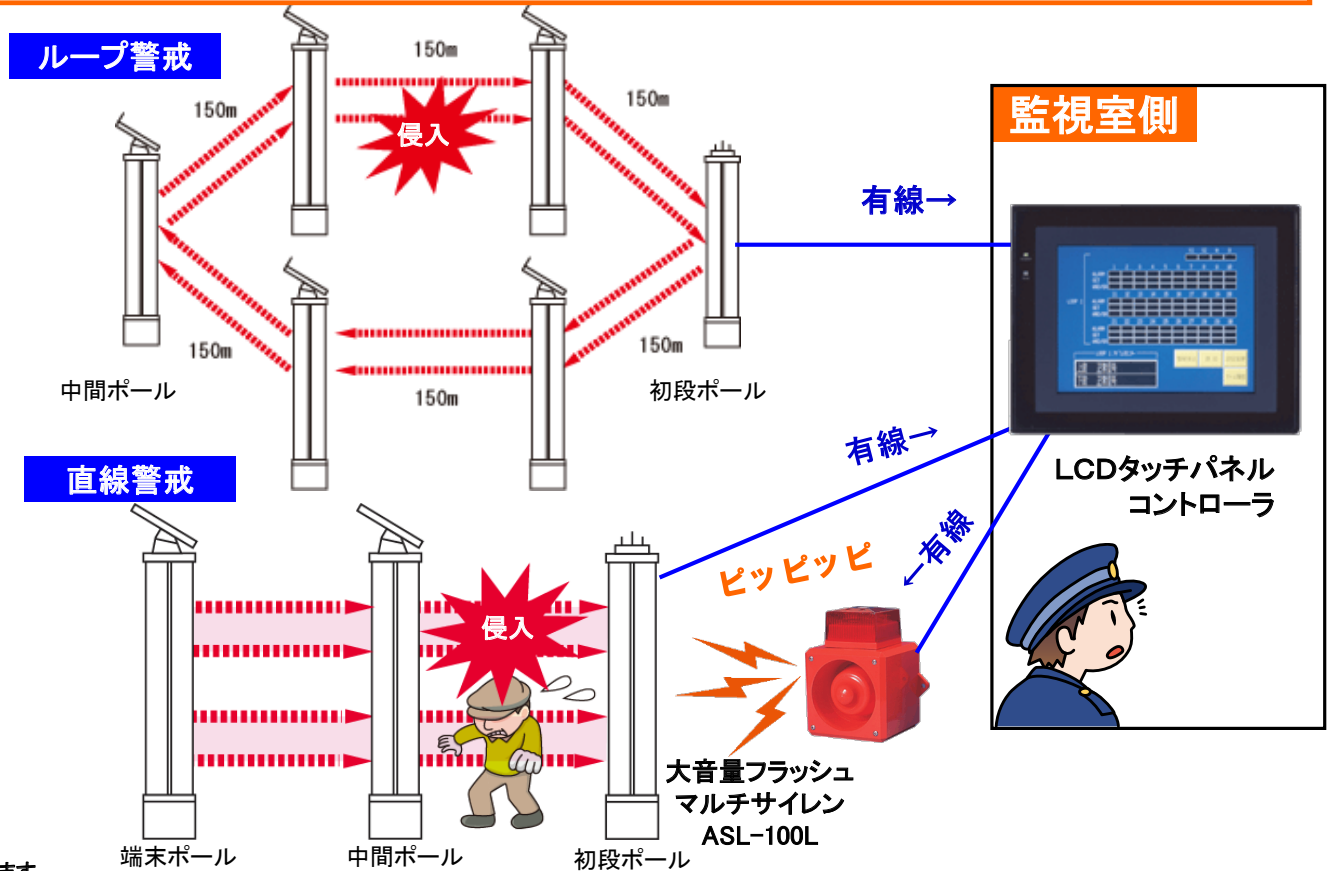

※同時遮光検知機能も備えています。

くぐり抜け
乗り越え
行為に威力
を発揮

有線→

赤外線センサー
PXB-100ATC

【使用機器一覧】※工事費は別途となります。

商品名	品番	数量	定価(税別)
赤外線センサー	PXB-100ATC	1	¥180,000
通信連動型多チャンネルコントローラ	CX-3010	1	¥330,000
合計			¥510,000

**「上下段独立検知」と「上下段同時遮光検知」の
2種類の信号でセキュリティレベルに併せた警備を実現**

①-4 外周警戒システム

太陽電池よりセンサー電源を供給し、警報信号を赤外線ビームに重畳させて伝送する
ソーラー電源型赤外線ワイヤレス侵入監視システム

ソーラー電源型赤外線
ワイヤレス侵入監視
システム

【使用機器一覧】 ※工事費は別途となります。

商品名	品番	数量	定価(税別)
ソーラー電源型赤外線 ワイヤレス侵入監視システム		1	オープン価格
LCD型タッチパネルコントローラ		1	オープン価格
大音量フラッシュマルチサイレン	ASL-100L	1	オープン価格
合計			

**「ループ警戒」と「直線警戒」の2種類の警戒方法で
 広域範囲に侵入を監視します**

①-5 外周警戒システム

塀やフェンスからの侵入者を検知する感圧コードセンサーシステム

LED人感ライト
LCL-34

感圧コードセンサー(50m) FKS-50M

【使用機器一覧】(50m警戒の場合)

商品名	品番	数量	定価(税別)
感圧コードセンサー(50m)	FKS-50M	1	オープン価格
感圧コードセンサアンプ	FKS-C1	1	¥41,000
固定レール(アルミ)	FKS-L6	1	オープン価格
終端ボックス	FKS-R2	1	オープン価格
セキュリティコントローラ	C-602	1	¥58,000
LED人感ライト	LCL-34	1	¥60,000
合計			