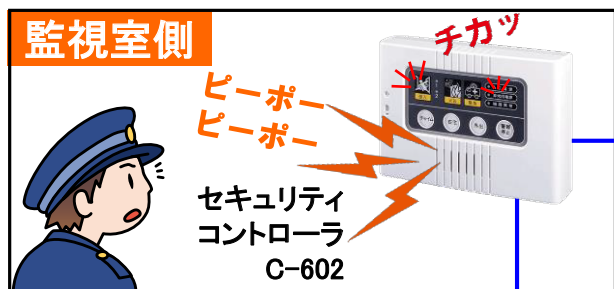

(屋外：PIR-T15W)

③ 監視カメラシステム

①-1 外周警戒システム

フェンス全体(網部分)を監視する面警戒方式のフェンスセンサーD7K型

フェンスにセンサーケーブルを取り付けることにより、
フェンス網部全体がセンサー化します

【使用機器一覧】

商品名	品番	数量	定価(税別)
センサーケーブル	D7K-F00	1	オープン価格
コントローラ	D7K-F10	1	オープン価格
コントローラ収納ボックス	-	1	オープン価格
終端ボックス	D7K-F20	1	オープン価格
セキュリティコントローラ	C-602	1	¥58,000
LEDフラッシュマルチサイレン	LFS-12R	1	¥27,000
合計			

※工事費は別途となります。

**外周フェンスからの侵入者を検知し、
警備を行うフェンスセンサーD7K型**

①-2 外周警戒システム

警報線への負荷で侵入者を検知するST型テンション式フェンスセンサー

フェンス最上部に設置し、侵入時の荷重を検知します。
敷地形状に関わらず、フェンスがある限り警戒可能です。

【使用機器一覧】

商品名	品番	数量※	定価(税別)
テンションセンサー	ST-100	1	¥11,800
ホルダー	ST-200	1	¥450
アジャスター	ST-300	1	¥4,000
中継器	f-65	1	¥48,000
セキュリティコントローラ	C-602	1	¥58,000
LEDフラッシュマルチサイレン	LFS-12R	1	¥27,000
合計			¥149,250