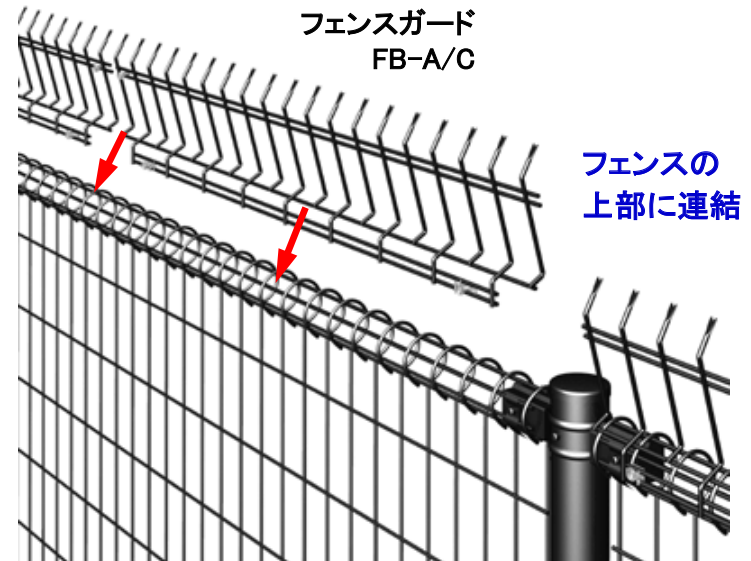

【使用機器一覧】

商品名	品番	数量	定価(税別)
フェンスガード	FG-202	1	¥5,600
フェンスガード	FB-A/C	1	オープン価格
合計			

※工事費は別途となります。

**塀やフェンスの上部に設置して
乗り越えを防止します**