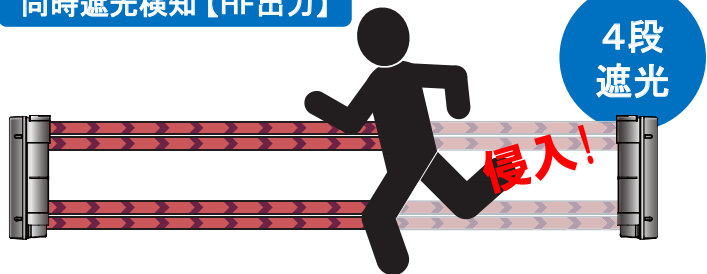

**外周フェンスからの侵入者を検知し、
警備を行うST型テンション式フェンスセンサー**

※工事費は別途となります。 ※警戒距離、設置段数により使用数量が異なります。

〈フェンスセンサー設置写真〉

外周警戒の設置イメージ

フェンスセンサー D7K型

▲国際コンテナターミナル

▲防衛施設

ST型テンション式 フェンスセンサー

▲浄水施設

▲文化財施設

①-3 外周警戒システム

赤外線センサーの多段警戒システム

同時遮光検知【HF出力】

上・下段警戒ラインを両方遮光した際に発報します

上下段独立遮光検知【AT出力】

上段警戒ライン、下段警戒ラインの
どちらかが遮光した際に発報します。