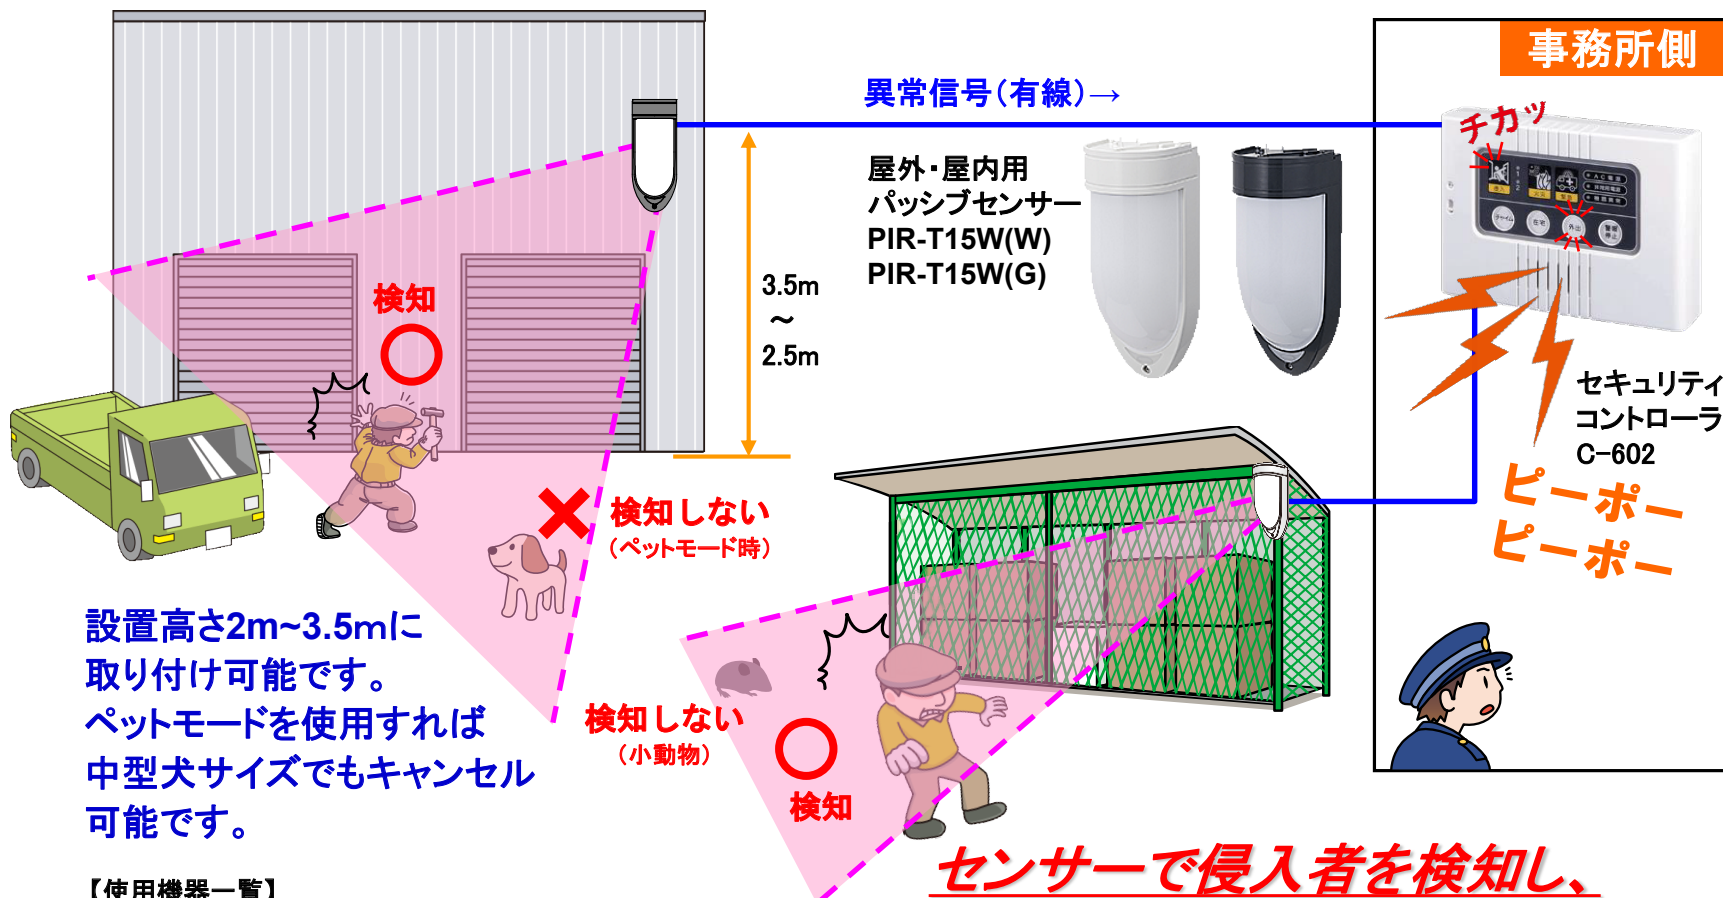

※工事費は別途となります。

小動物
(猫や鳥など)
では発報しないため、
誤報対策に最適

《特長》

- ◆コード形状の圧力感応型センサー(1CHで最長150mまで敷設可能)
- ◆塀やフェンスに設置されたセンサーを踏む・乗るなど13.5kg以上の重量がかかる行為をすると警報信号を出力
- ◆赤外線センサー等設置しにくい曲がりくねったフェンスや樹木が多いところには最適。
- ◆塀やフェンスに固定レールを用いて容易に設置可能
- ◆フレキシブルで屈曲性に優れ、強い防水性・耐候性。
- ◆断線検知機能を装備

①-6 外周警戒システム

塀やフェンスの乗り越えを防止するフェンスガード

塀

メッシュフェンス

【使用機器一覧】

商品名	品番	数量	定価(税別)
フェンスガード	FG-202	1	¥5,600
フェンスガード	FB-A/C	1	オープン価格
合計			

※工事費は別途となります。

**塀やフェンスの上部に設置して
乗り越えを防止します**

② 侵入者検知システム (パッシブセンサー)

敷地内への侵入者をパッシブセンサーで検知

設置高さ2m~3.5mに
取り付け可能です。
ペットモードを使用すれば
中型犬サイズでもキャンセル
可能です。

【使用機器一覧】

商品名	品番	数量	定価(税別)
屋外・屋内用パッシブセンサー	PIR-T15W	1	¥48,000
セキュリティコントローラ	C-602	1	¥58,000
合計			¥106,000

※工事費は別途となります。