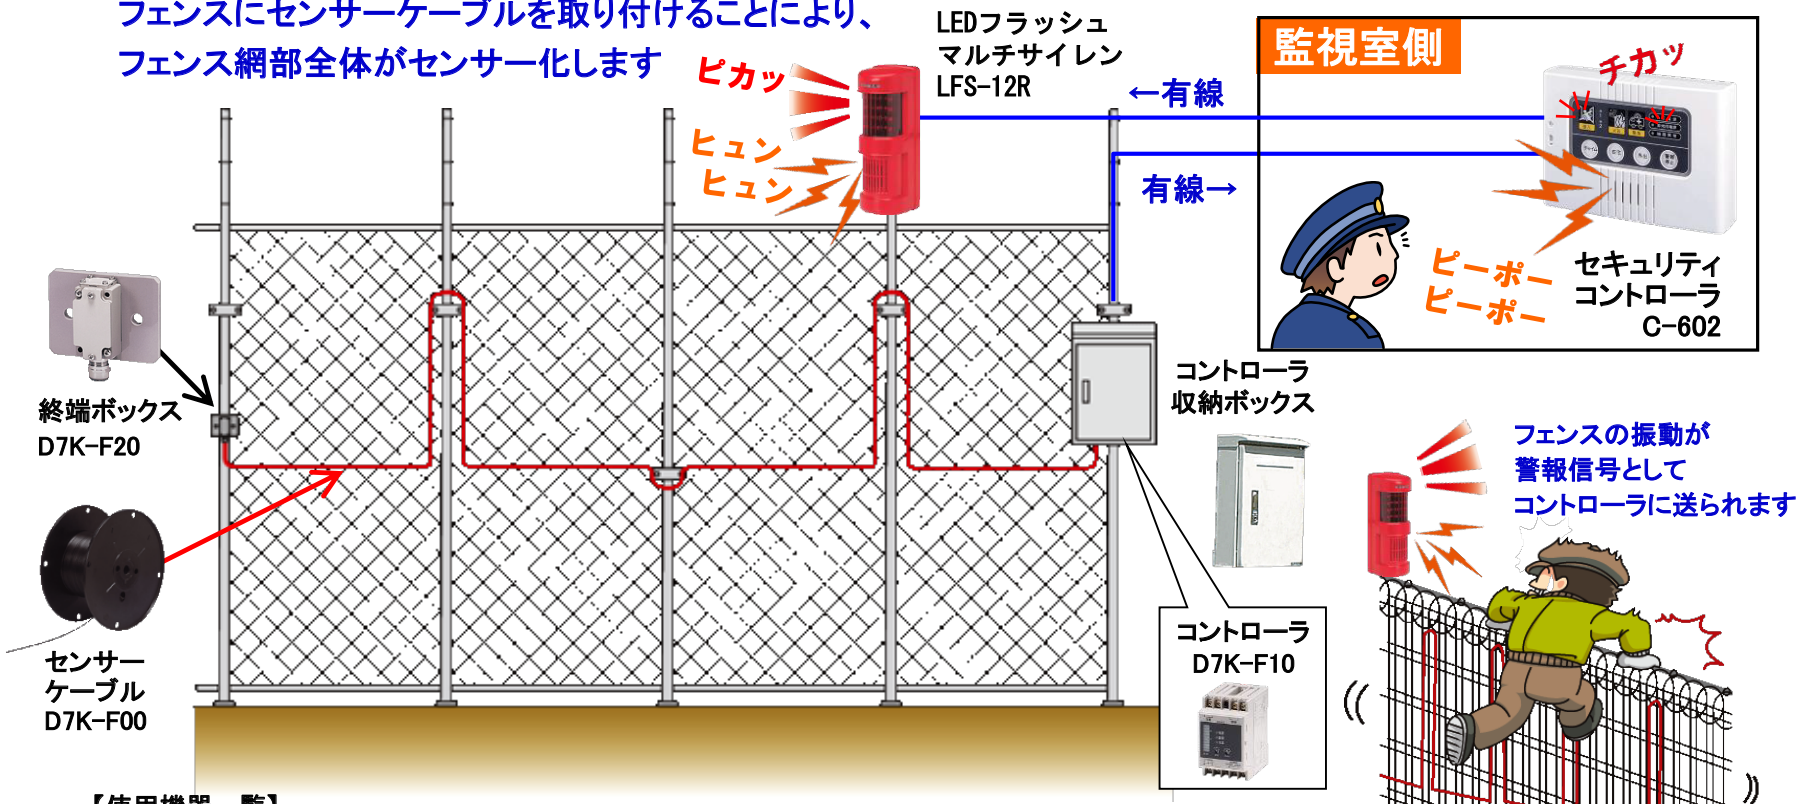

(屋外：PIR-T15W)

③ 監視カメラシステム

①-1 外周警戒システム

フェンス全体(網部分)を監視する面警戒方式のフェンスセンサーD7K型

フェンスにセンサーケーブルを取り付けることにより、
フェンス網部全体がセンサー化します

【使用機器一覧】

商品名	品番	数量	定価(税別)
センサーケーブル	D7K-F00	1	オープン価格
コントローラ	D7K-F10	1	オープン価格
コントローラ収納ボックス	-	1	オープン価格
終端ボックス	D7K-F20	1	オープン価格
セキュリティコントローラ	C-602	1	¥58,000
LEDフラッシュマルチサイレン	LFS-12R	1	¥27,000
合計			

※工事費は別途となります。

**外周フェンスからの侵入者を検知し、
警備を行うフェンスセンサーD7K型**

①-2 外周警戒システム

警報線への負荷で侵入者を検知するST型テンション式フェンスセンサー

フェンス最上部に設置し、侵入時の荷重を検知します。
敷地形状に関わらず、フェンスがある限り警戒可能です。

【使用機器一覧】

商品名	品番	数量※	定価(税別)
テンションセンサー	ST-100	1	¥11,800
ホルダー	ST-200	1	¥450
アジャスター	ST-300	1	¥4,000
中継器	f-65	1	¥48,000
セキュリティコントローラ	C-602	1	¥58,000
LEDフラッシュマルチサイレン	LFS-12R	1	¥27,000
合計			¥149,250