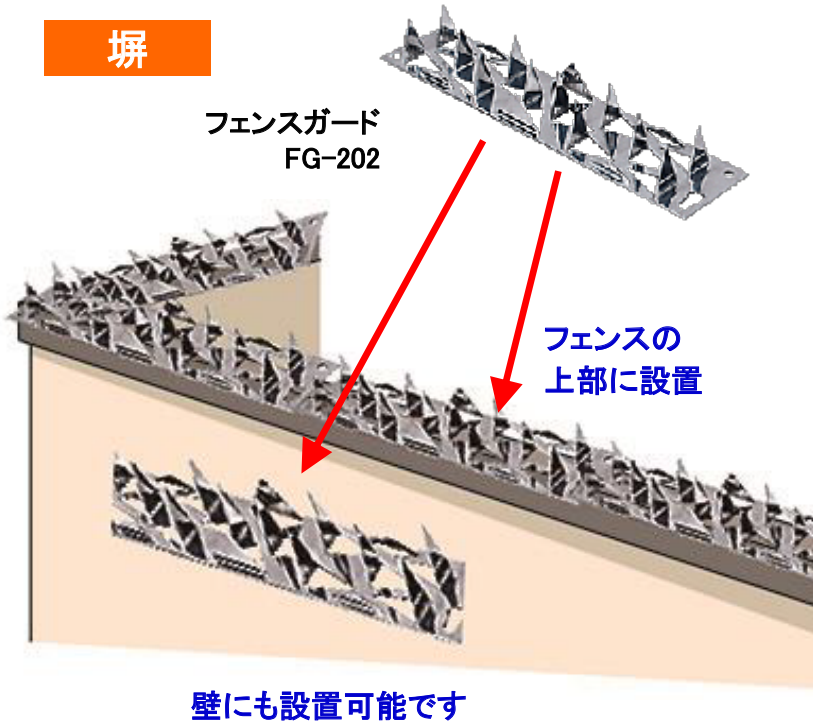

①-6 外周警戒システム

塀やフェンスの乗り越えを防止するフェンスガード

塀

メッシュフェンス