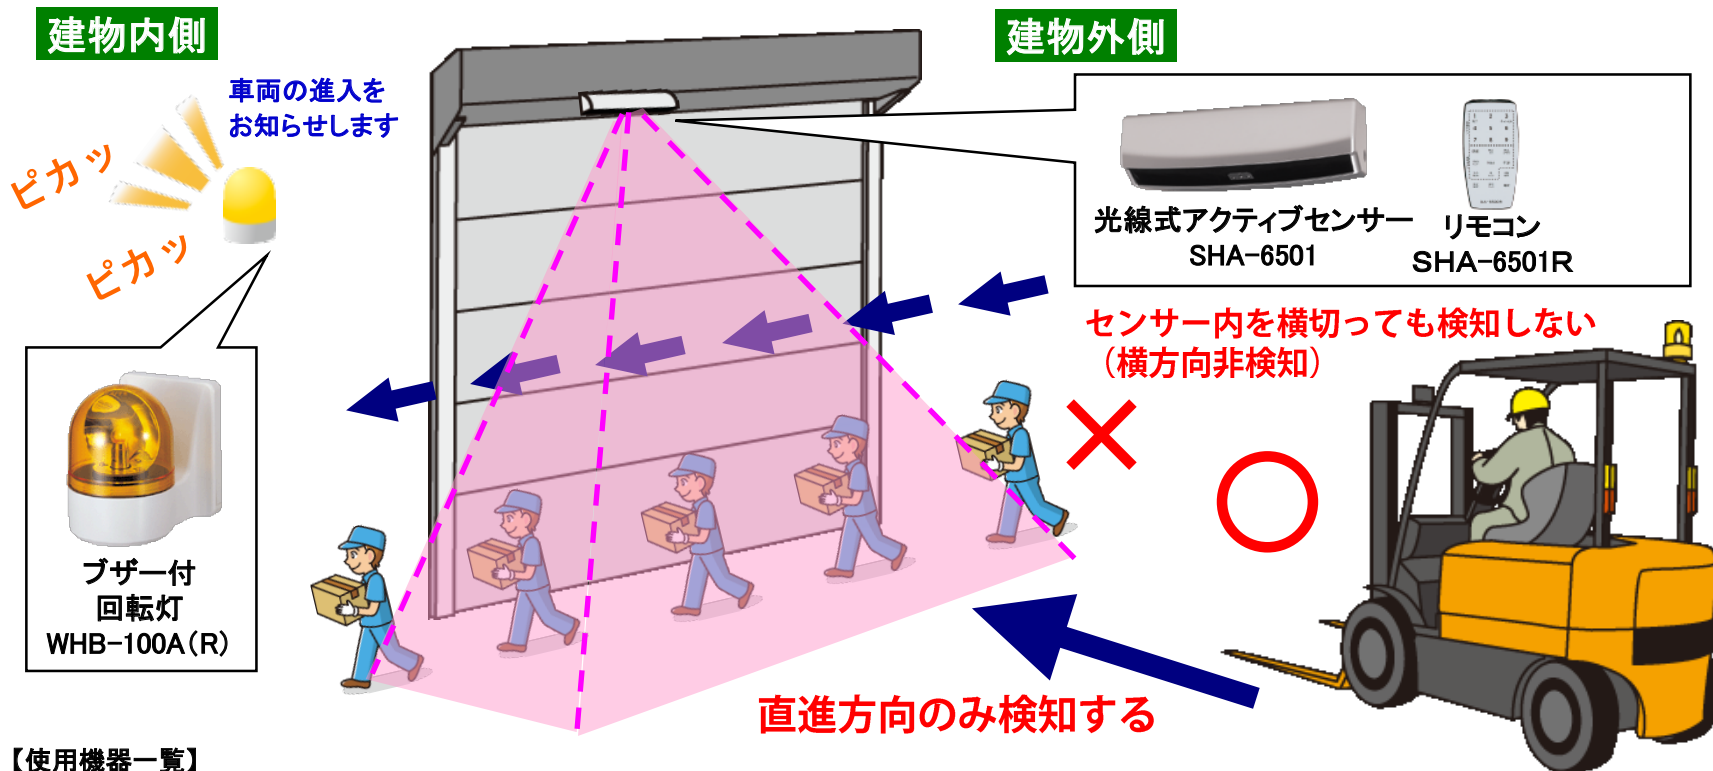

⑨ シートシャッター用方向検知システム

方向判別機能の設定でシャッターの無駄な開閉を軽減

【使用機器一覧】

商品名	品番	数量	定価(税別)
光線式アクティブセンサー	SHA-6501	1	オープン価格
リモコン	SHA-6501R	1	オープン価格
ブザー付回転灯	WHB-100A(R)	1	¥12,500
合計			

※工事費は別途となります。

方向を判別し進入時のみシャッターを開けて
建物内部には信号灯にてお知らせ