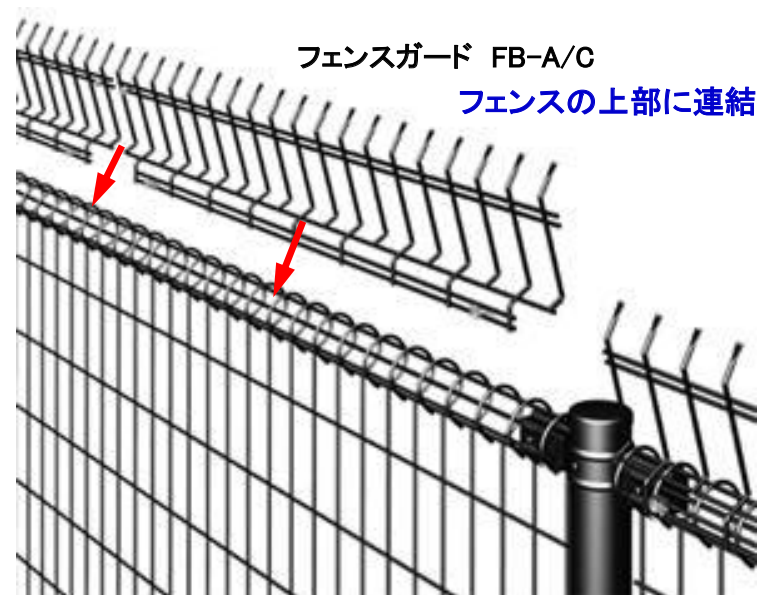

塀やフェンスの乗り越えを検知しお知らせします

塀

壁にも設置可能です

メッシュフェンス

【使用機器一覧】

商品名	品番	数量	定価(税別)
フェンスガード	FG-202	1	¥5,600
フェンスガード	FB-A/C	1	オープン価格
合計			

※工事費は別途となります。

**塀やフェンスの上部に設置して
乗り越えを防止します**