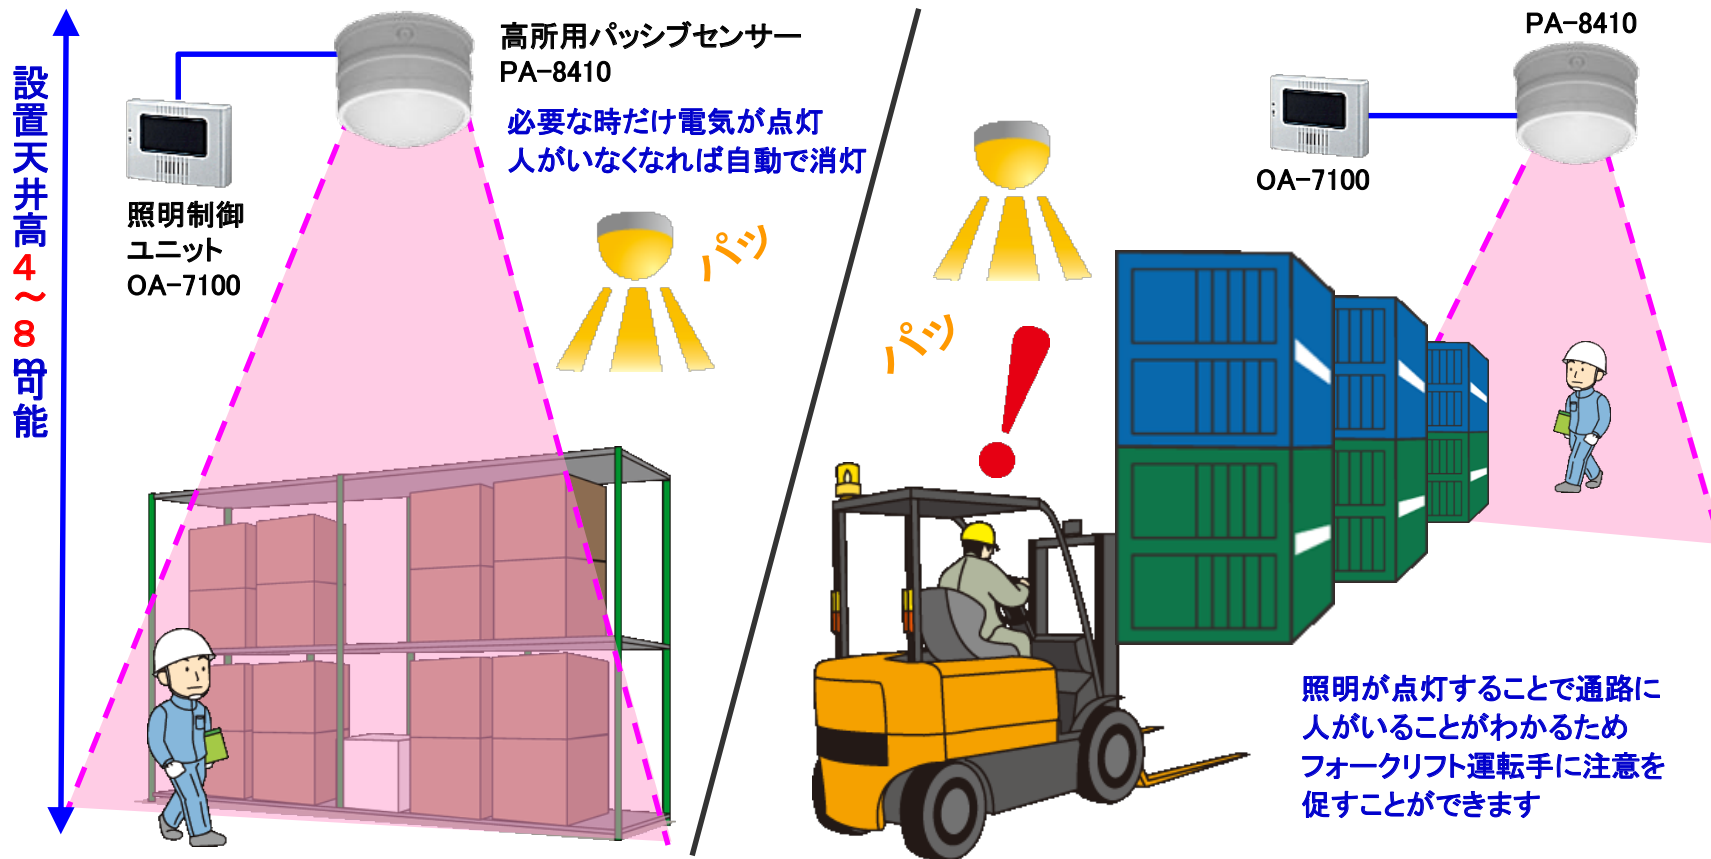

⑪ 照明制御システム

自動点灯で作業員の安全対策、自動消灯で経費節減対策

【使用機器一覧】

商品名	品番	数量	定価(税別)
高所用パッシブセンサー	PA-8410	1	¥58,000
照明制御ユニット	OA-7100	1	¥40,000
合計			¥98,000

※工事費は別途となります。

センサーが人を検知して照明を自動点灯・消灯
節電と安全対策が可能です