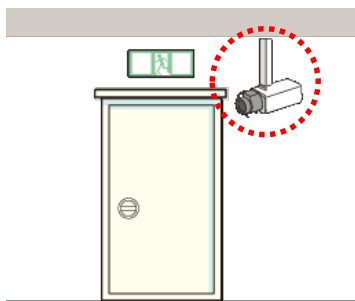

安全・防犯対策

事務所やデータ保管室での金庫や機密資料の盗難防止対策に

カラーカプセルカメラ
VCC-C722

映像信号→

カラーCCDカメラ
VSC-C893V

不審者の早期発見や
商談時のトラブル対策に

別室

現場の記録や
室内の状況の監視に