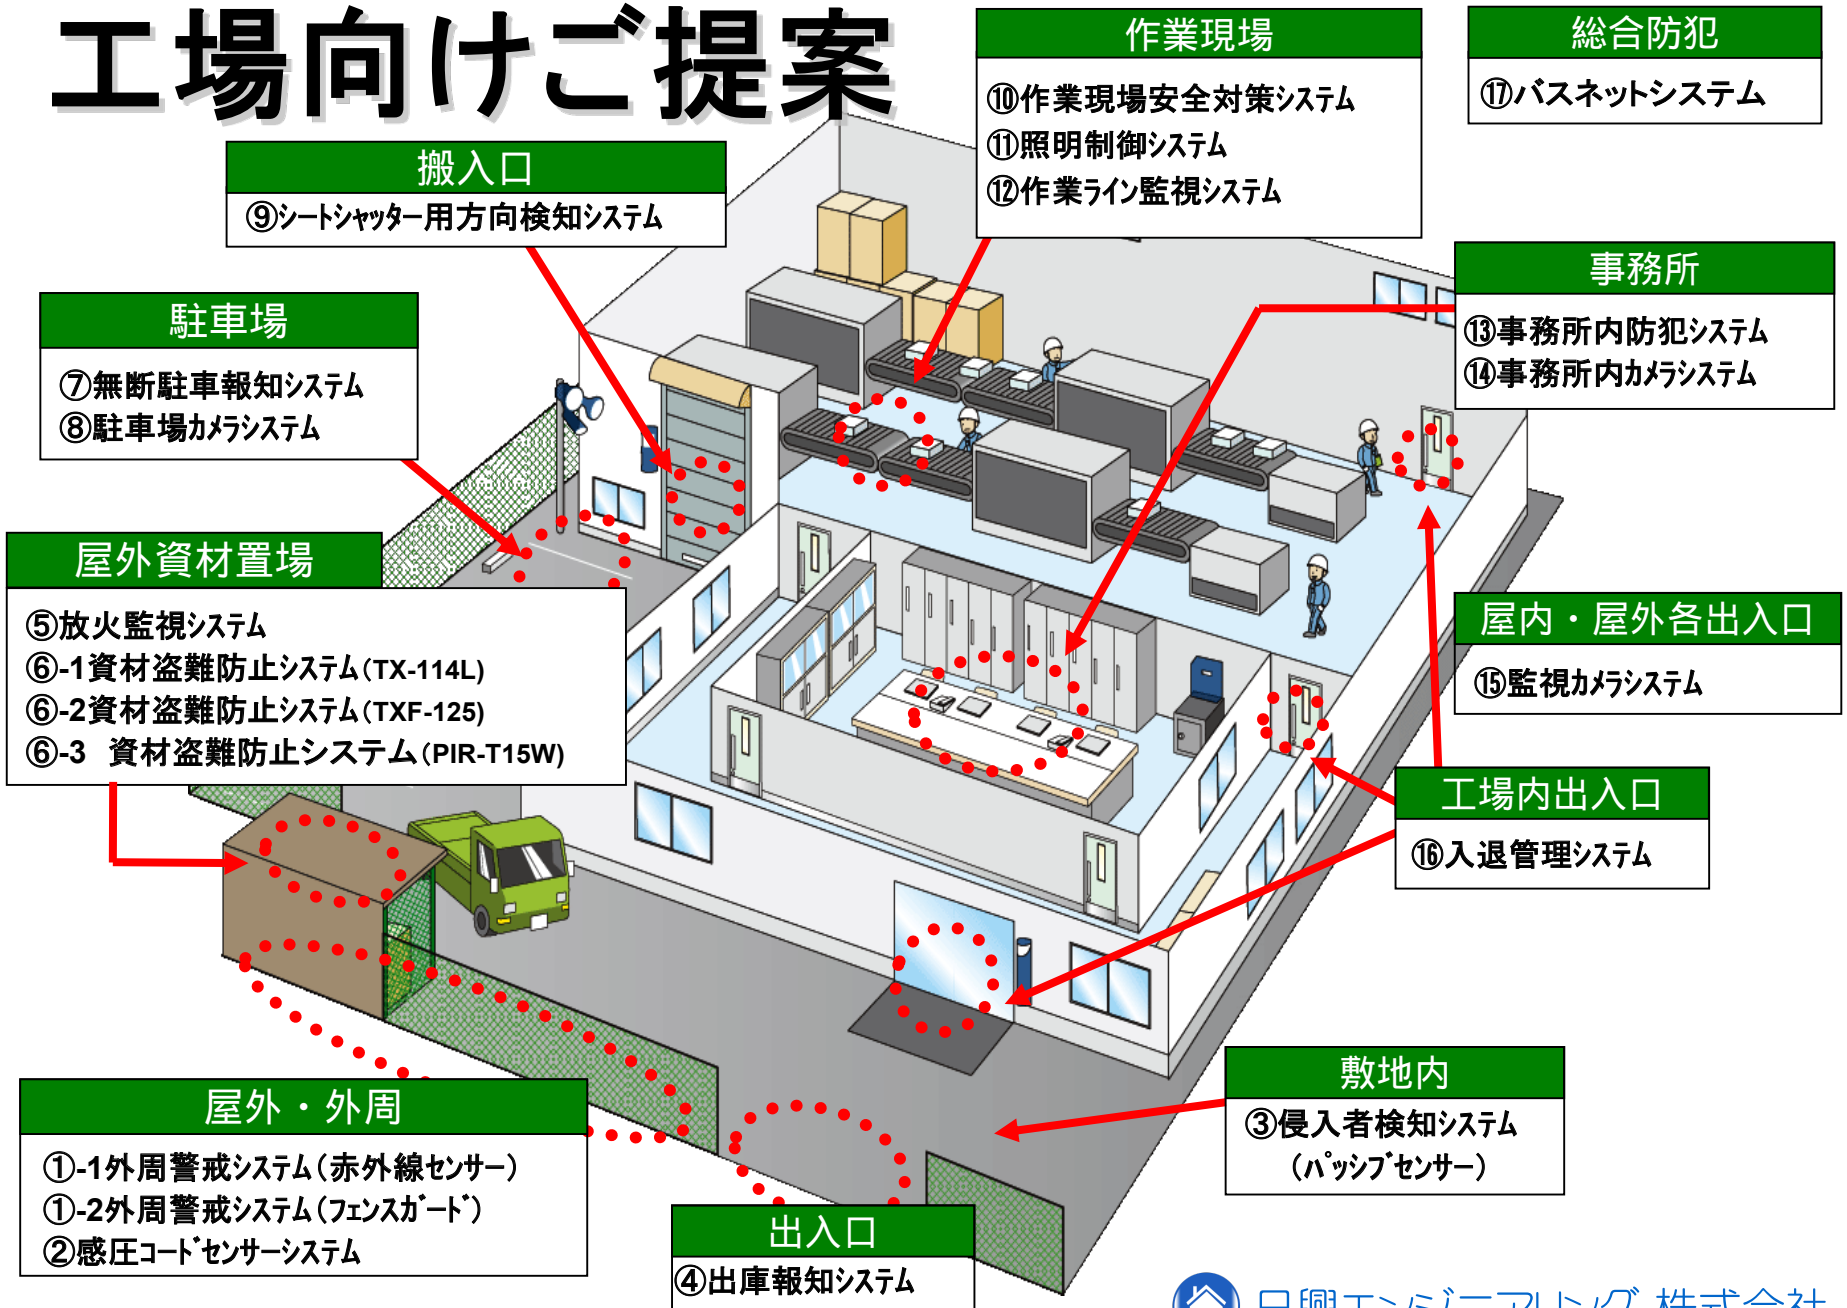

工場向けご提案

工場向けご提案

①-1外周警戒システム（赤外線センサー）

敷地内への侵入者を赤外線センサーで検知

侵入者による赤外線ビームの遮断を検知し、警報信号を出力します

外周警備側

赤外線センサー(投光器)
PX B-50HFA

赤外線センサー(受光器)
PX B-50HFA

事務所側

セキュリティコントローラ
C-602

【使用機器一覧】

商品名	品番	数量	定価(税別)
赤外線センサー(投・受光器)	PX B-50HFA	1	¥70,000
セキュリティコントローラ	C-602	1	¥58,000
合計			¥128,000

※工事費は別途となります。
※直流電源装置は必要に応じてご購入ください。

**センサーで侵入者を検知し、
事務所に警報音でお知らせします**

①-2 外周警戒システム (フェンスガード)