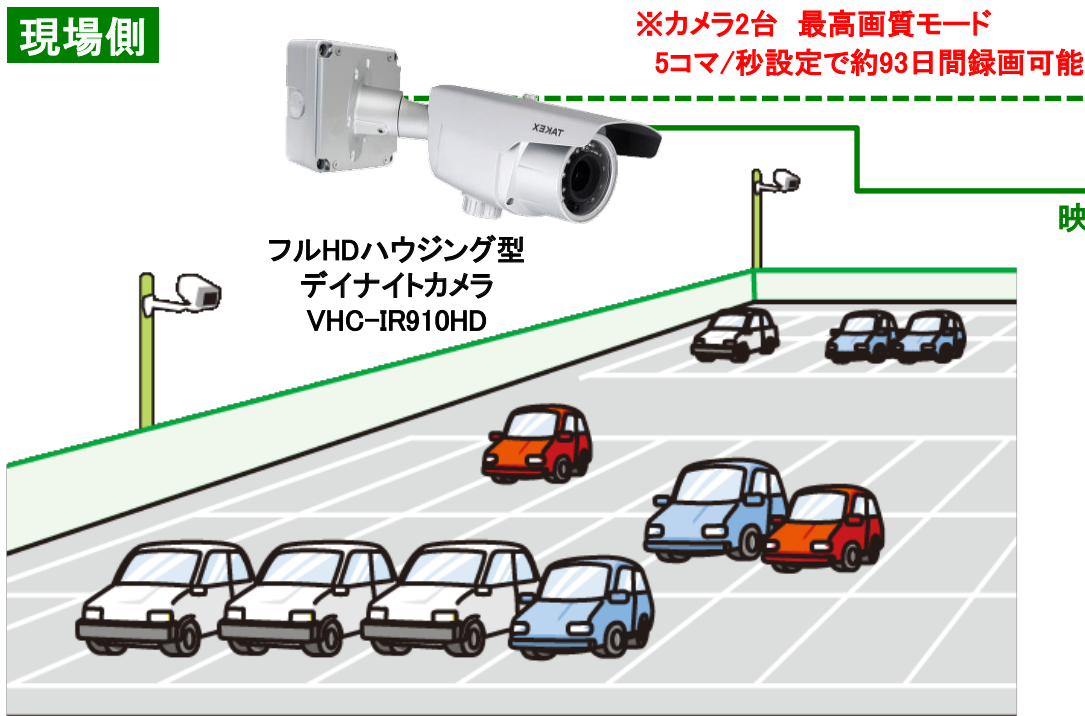

⑧ 駐車場向けカメラシステム

車上荒らしの防犯対策やスムーズな誘導によるサービスの向上

現場側