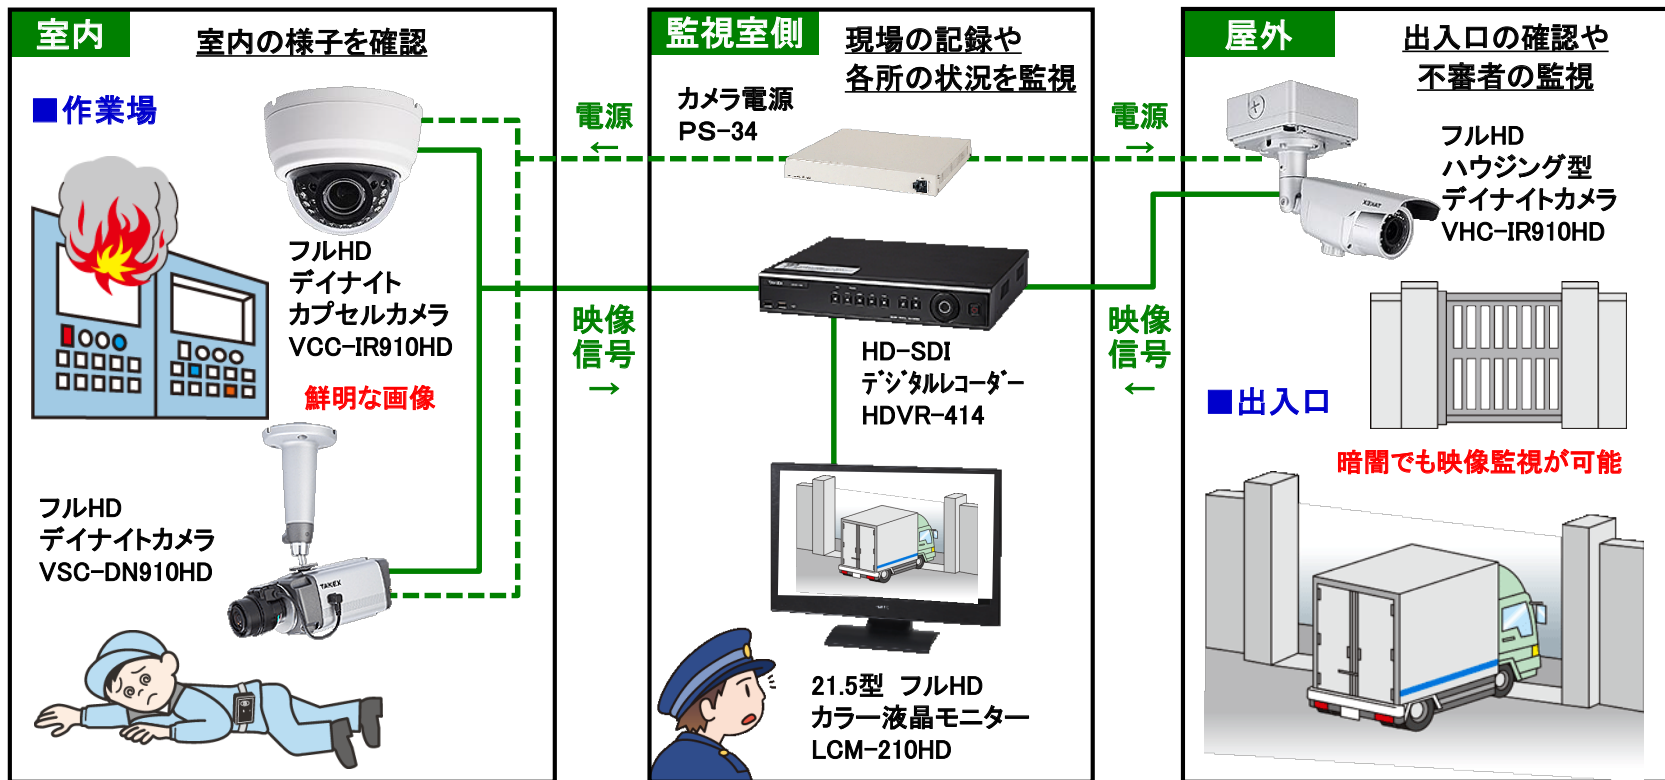

※工事費は別途となります。

壁掛型レコーダーにて、鮮明に長時間記録

※カメラ2台 最高画質モード3コマ/秒設定で約25日間録画可能

日興エンジニアリング 株式会社

⑮ 監視カメラシステム

設置場所に適したカメラを選定し、監視システムを構築

【使用機器一覧】

商品名	品番	数量	定価(税別)
フルHDカラーカプセルカメラ	VCC-IR910HD	1	オープン価格
フルHDデイナイトカメラ	VSC-DN910HD	1	オープン価格
フルHDハウジング型デイナイトカメラ	VHC-IR910HD	1	オープン価格
カメラ電源	PS-34	1	¥45,000
HD-SDIデジタルレコーダー	HDVR-414	1	オープン価格
21.5型フルHDカラー液晶モニター	LCM-210HD	1	オープン価格
合計			