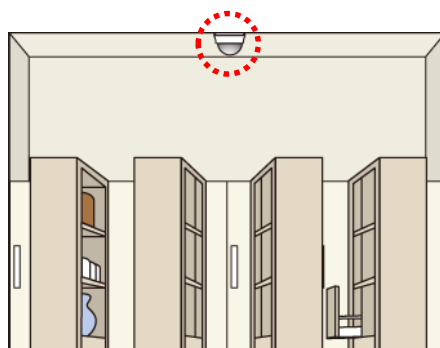

安全・防犯対策

事務所やデータ保管室での金庫や機密資料の盗難防止対策に

カラーカプセルカメラ
VCC-C722

映像信号→

カラーCCDカメラ
VSC-C893V

不審者の早期発見や
商談時のトラブル対策に

別室

現場の記録や
室内の状況の監視に