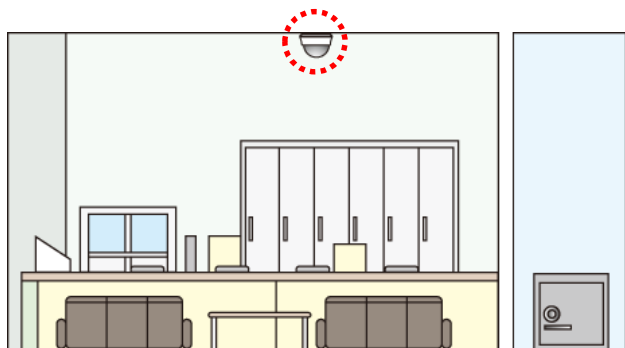

安全・防犯対策

事務所やデータ保管室での金庫や機密資料の盗難防止対策に

カラーカプセルカメラ
VCC-C722

映像信号→

カラーCCDカメラ
VSC-C893V

不審者の早期発見や
商談時のトラブル対策に

別室

現場の記録や
室内の状況の監視に