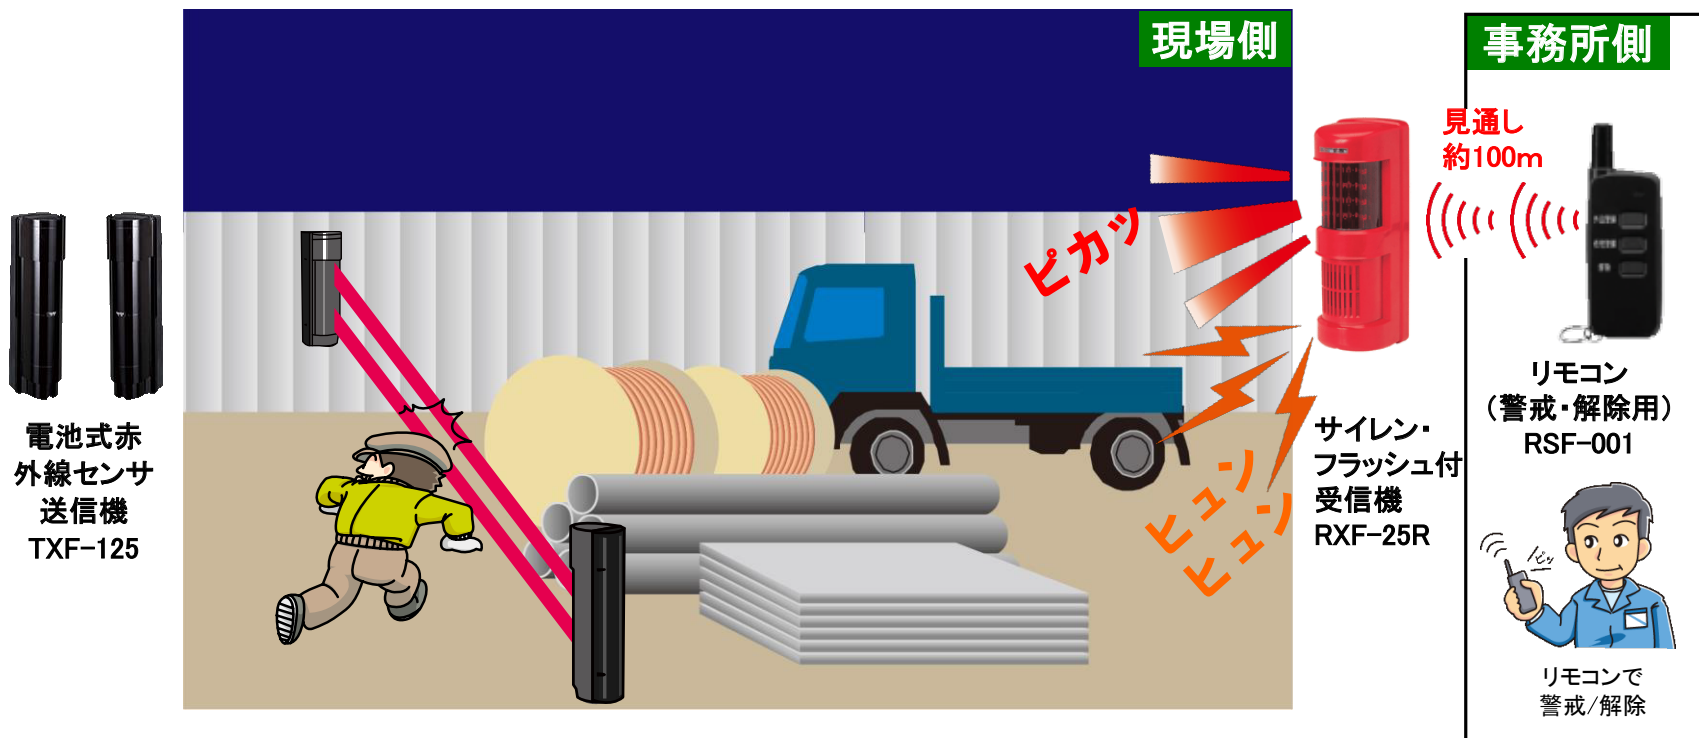

⑥-2 資材盗難システム (TXF-125 : 電池式赤外線センサー)

侵入者を感知し威嚇して資材の盗難を防ぎます

【使用機器一覧】

商品名	品番	数量	定価(税別)
電池式赤外線センサー送信機	TXF-125	1	¥160,000
サイレン・フラッシュ付受信機	RXF-25R	1	¥50,000
リモコン	RSF-001	1	¥19,500
合計			¥229,500

※工事費は別途となります。

侵入者をセンサーにて検知し、
サイレンとフラッシュで威嚇!!