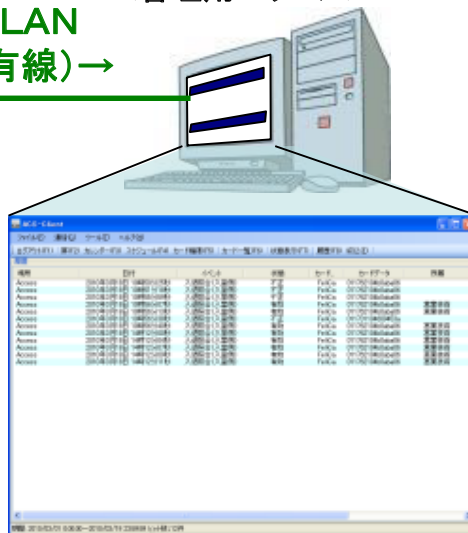

※工事費は別途となります。

**カメラで状況確認、
現場の映像を長時間記録**

⑩ 入退管理システム

セキュリティ強化対策と施設利用の効率化対策

企業提携や重要案件の取り組み時、入退(ID)管理やセキュリティシステム導入は必須の時代です!!

入退室を管理
カード操作にて電気錠を解錠し、

カードリーダー
ACS-FMI

<管理用パソコン>

LAN
(有線)→

薬物
(劇薬)
保管庫

重要書類
保管庫

サーバーーム

- 登録人数最大3,500人
- 入退室管理機能搭載
- セキュリティ機能搭載
- 付属の管理ソフトで32扉を一元管理
- コントローラ内履歴メモリー500万件
- マイフェア/フェリカカード対応

【使用機器一覧】

商品名	品番	数量	定価(税別)
カードリーダー	ACS-FMI	1	¥90,000
コントローラ	ACS-C	1	¥115,000
合計			¥205,000