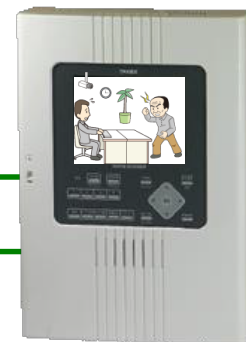

映像信号→

カラーCCDカメラ
VSC-C893V

不審者の早期発見や
商談時のトラブル対策に

別室

現場の記録や
室内の状況の監視に

カメラ
ドライブ
ユニット
WPS-404