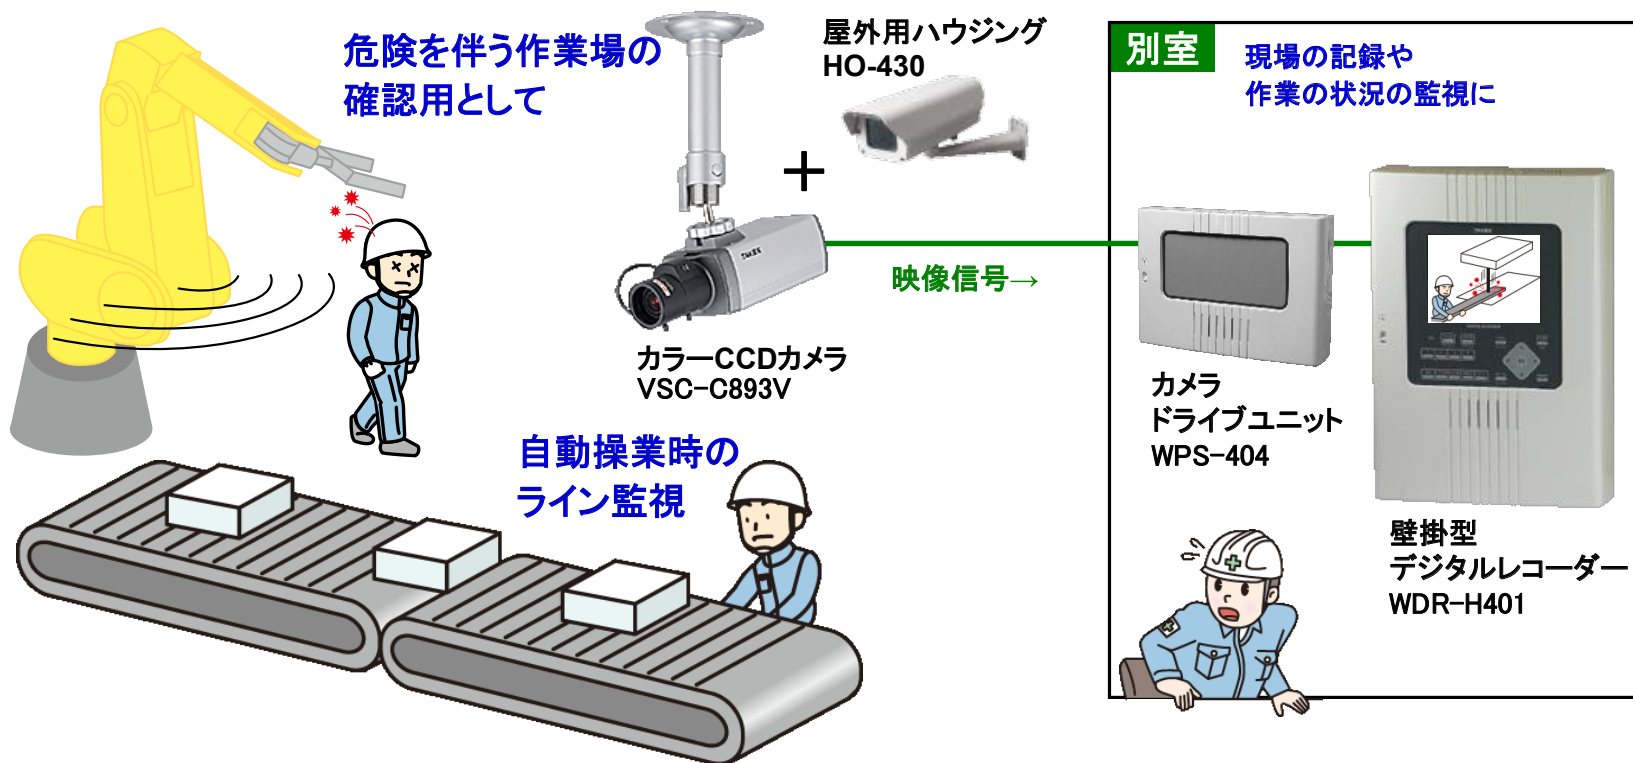

※工事費は別途となります。

⑪ 照明制御システム

自動点灯で作業員の安全対策、自動消灯で経費節減対策

【使用機器一覧】

商品名	品番	数量	定価(税別)
高所用パッシブセンサー	PA-8410	1	¥58,000
照明制御ユニット	OA-7100	1	¥40,000
合計			¥98,000

※工事費は別途となります。

センサーが人を検知して照明を自動点灯・消灯
節電と安全対策が可能です

⑫ ライン監視向け防犯カメラシステム

現場を確認して安全・防犯対策

【使用機器一覧】

商品名	品番	数量	定価(税別)
カラーCCDカメラ	VSC-C893V	1	¥78,000
屋外用ハウジング	HO-430	1	¥19,800
カメラドライブユニット	WPS-404	1	¥68,000
壁掛型デジタルレコーダー	WDR-H401	1	¥330,000
合計			¥495,800

※工事費は別途となります。

壁掛型レコーダーにて、鮮明に長時間記録