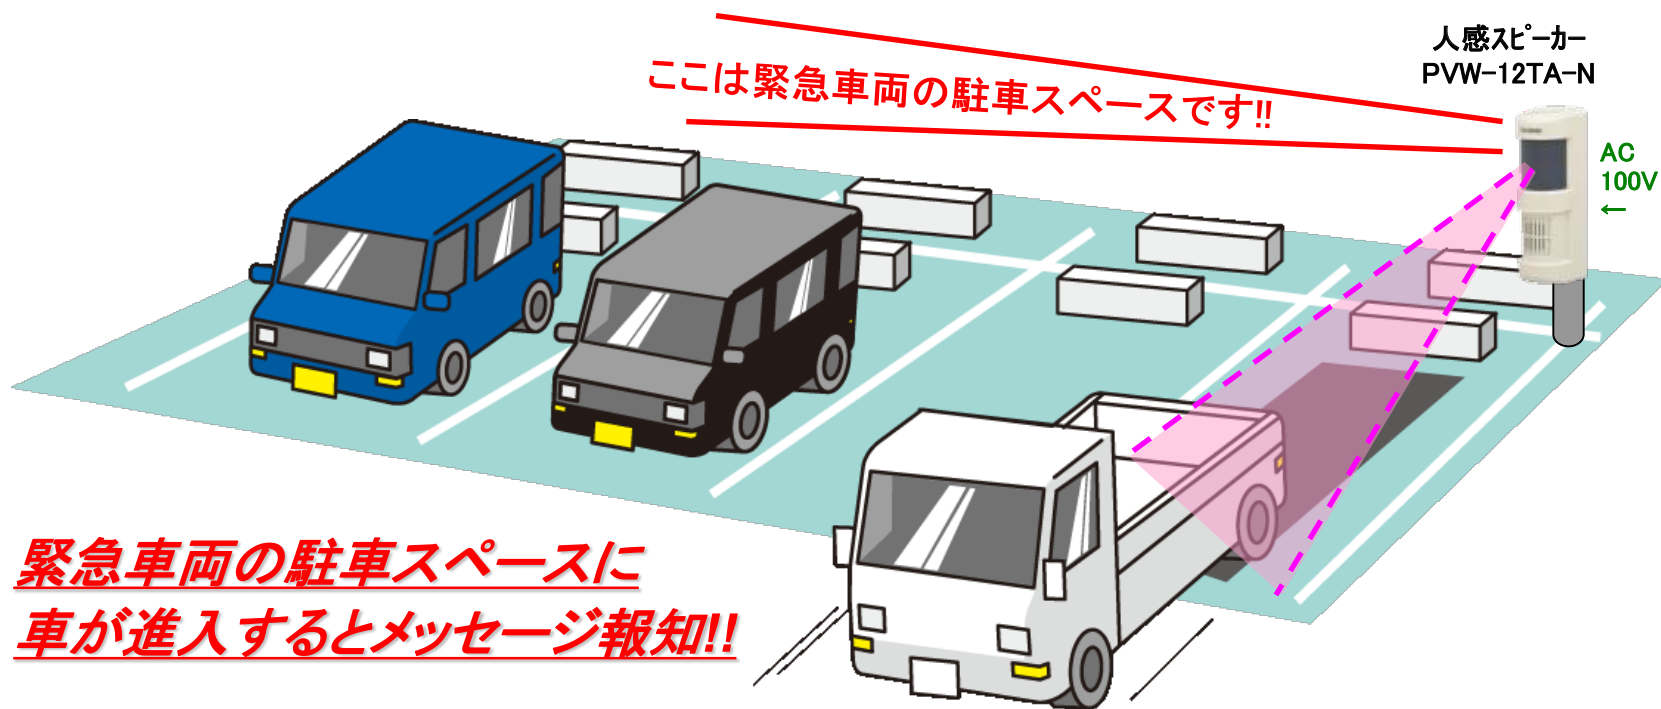

⑦ 無断駐車報知システム

無断駐車を検知しメッセージで注意喚起します

【使用機器一覧】

商品名	品番	数量	定価(税別)
屋外用人感スピーカー	PVW-12TA-N	1	¥37,000
合計			¥37,000

※工事費は別途となります。