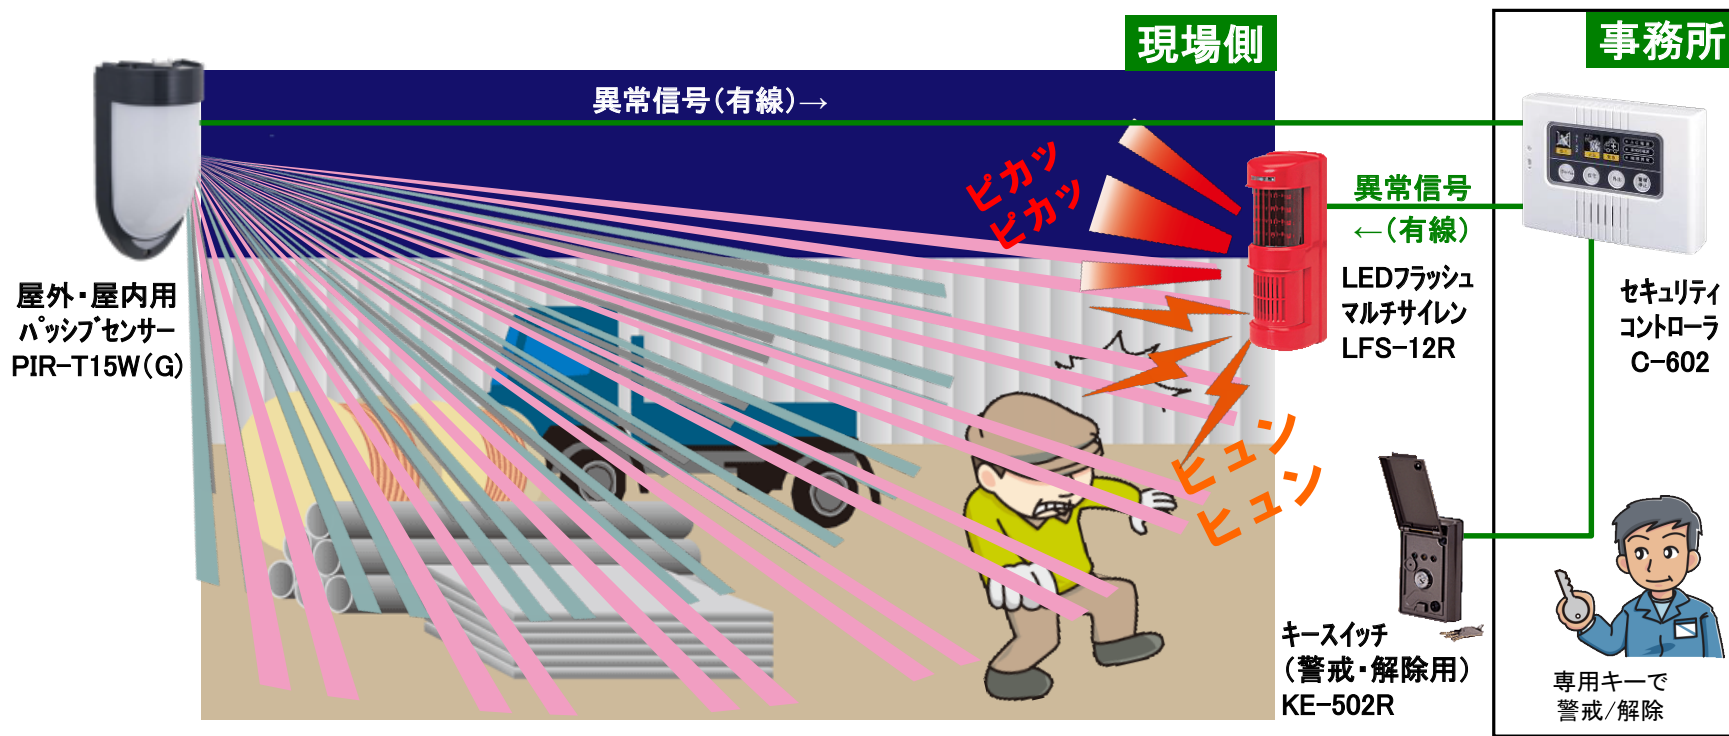

⑥-3 資材盗難システム (PIR-T15W : 有線式パッシブセンサー)

侵入者を感知し威嚇して資材の盗難を防ぎます

【使用機器一覧】

商品名	品番	数量	定価(税別)
屋外・屋内用パッシブセンサー	PIR-T15W(G)	1	¥48,000
受信機	C-602	1	¥58,000
キースイッチ	KE-502R	1	¥19,800
LEDフラッシュマルチサイレン	LFS-12R	1	¥27,000
合計			¥152,800

※工事費は別途となります。

侵入者をセンサーにて検知し、
サイレンとフラッシュで威嚇!!