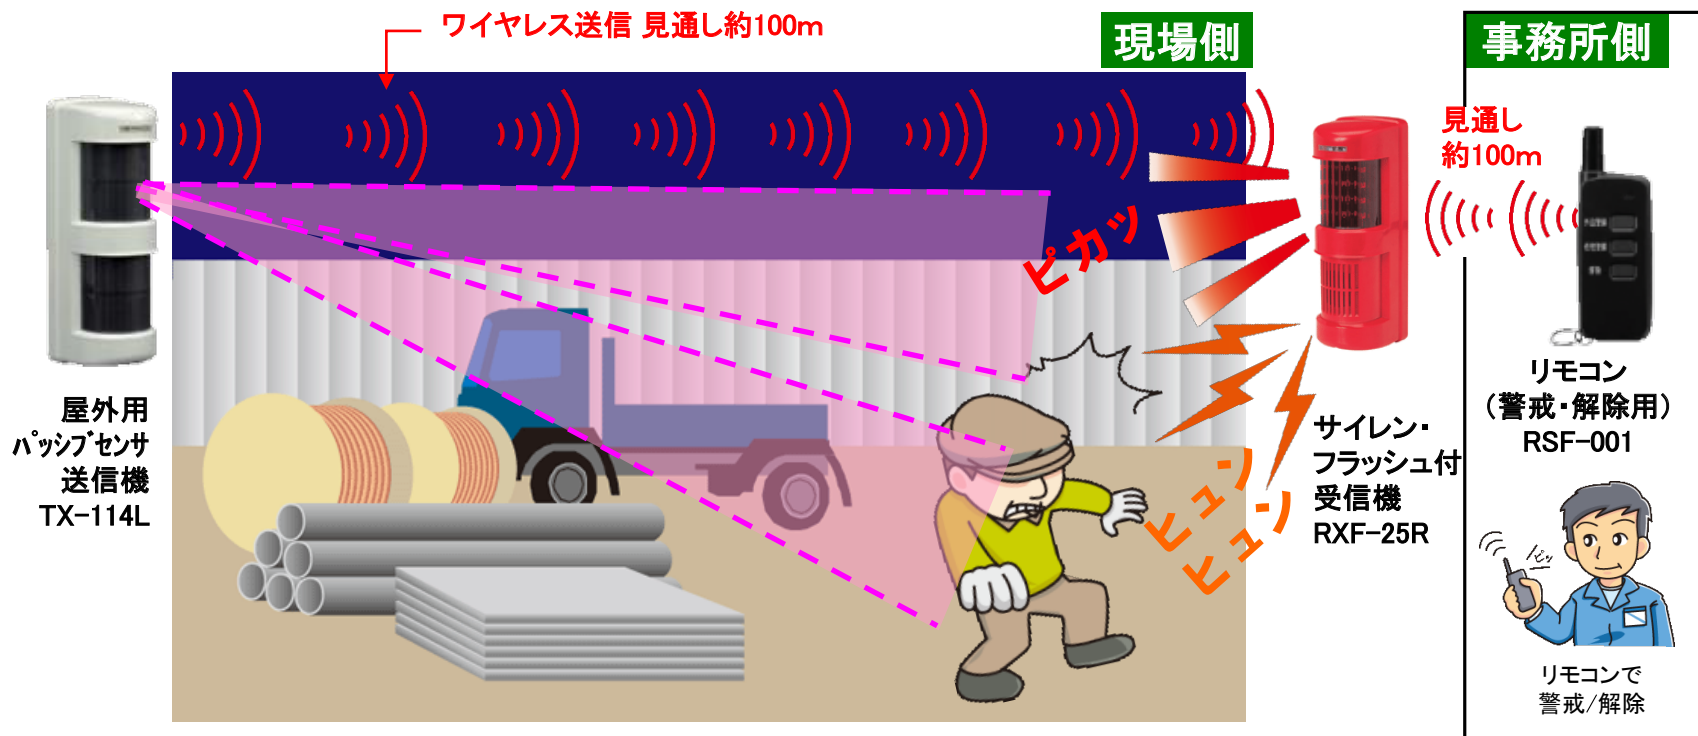

⑥-1 資材盗難システム (TX-114L : ワイヤレスパッシブセンサー)

侵入者を感知し威嚇して資材の盗難を防ぎます

【使用機器一覧】

商品名	品番	数量	定価(税別)
屋外用パッシブセンサー送信機	TX-114L	1	¥40,000
サイレン・フラッシュ付受信機	RXF-25R	1	¥50,000
リモコンスイッチ	RSF-001	1	¥19,500
合計			¥109,500

※工事費は別途となります。

侵入者をセンサーにて検知し、
サイレンとフラッシュで威嚇!!