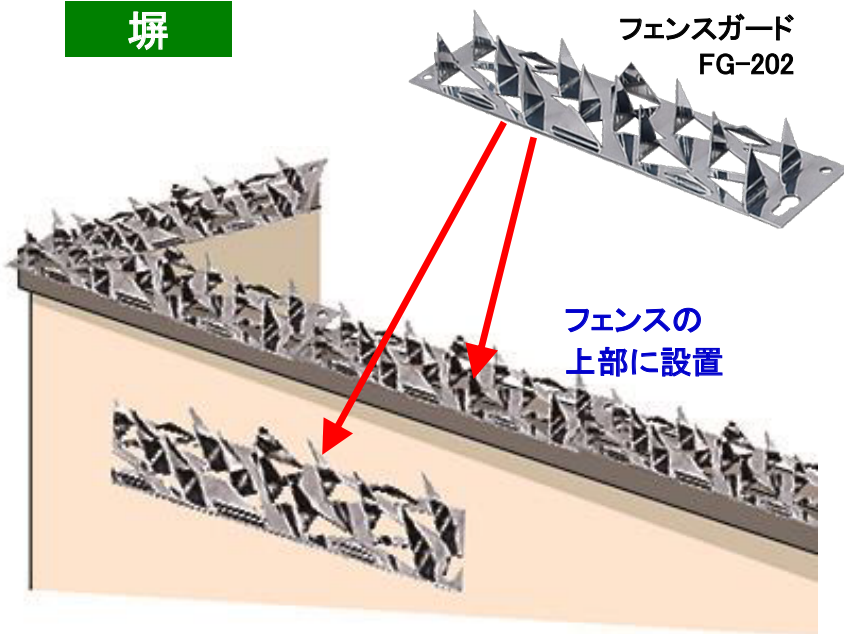

塀やフェンスの乗り越えを検知しお知らせします

塀

壁にも設置可能です

メッシュフェンス

【使用機器一覧】

商品名	品番	数量	定価(税別)
フェンスガード	FG-202	1	¥5,600
フェンスガード	FB-A/C	1	オープン価格
合計			

※工事費は別途となります。

**塀やフェンスの上部に設置して
乗り越えを防止します**