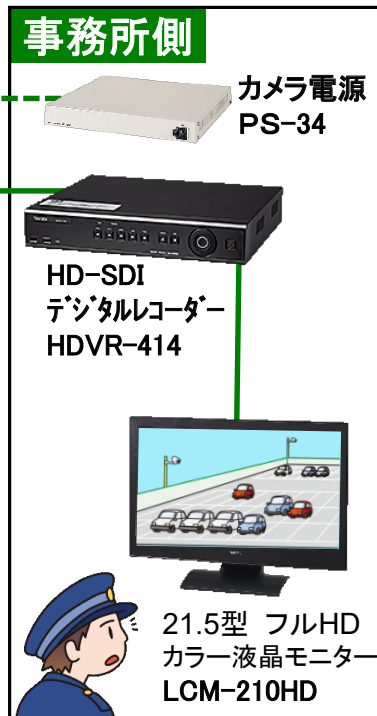

⑧ 駐車場向けカメラシステム

車上荒らしの防犯対策やスムーズな誘導によるサービスの向上

現場側

事務所側

【使用機器一覧】

商品名	品番	数量	定価(税別)
フルHDハウジング型デイトナイトカメラ	VHC-IR910HD	1	オープン価格
カメラ電源	PS-34	1	¥45,000
HD-SDIデジタルレコーダー	HDVR-414	1	オープン価格
21.5型フルHDカラー液晶モニター	LCM-210HD	1	オープン価格
合計			

※工事費は別途となります。

**カメラで状況確認、
現場の映像を長時間記録**