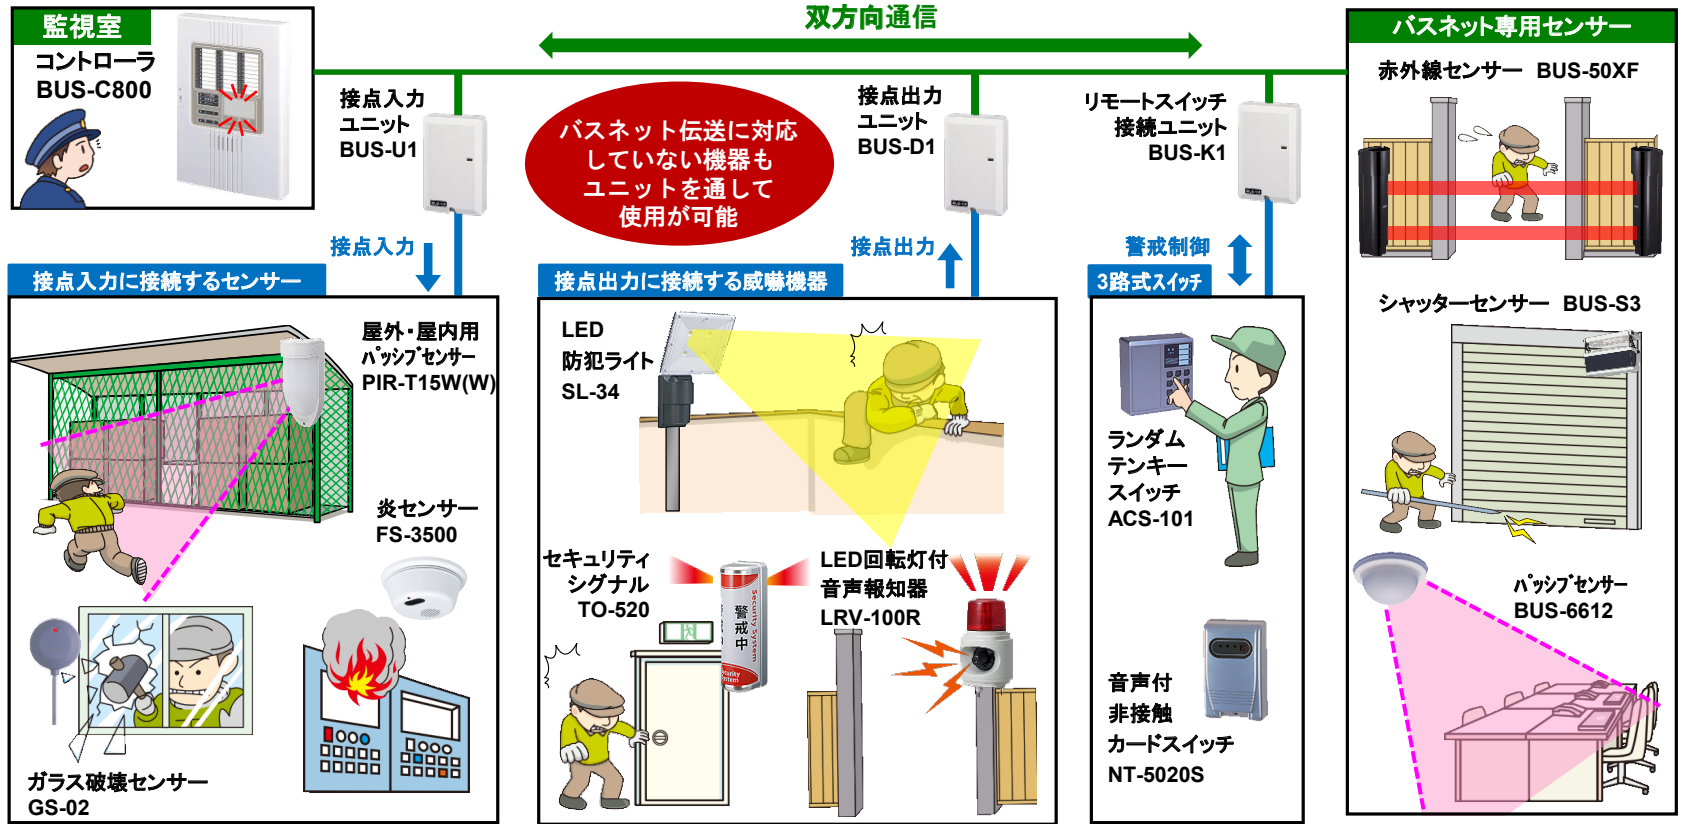

⑰ バスネットシステム

複数の端末機器を省配線で結ぶ高速伝送システム

【使用機器一覧】 ※工事費は別途となります。

商品名	品番	数量	定価(税別)
コントローラ	BUS-C800	1	¥250,000
接点出力ユニット	BUS-D1	1	¥18,000
接点入力ユニット	BUS-U1	1	¥8,500
リモートスイッチ接続ユニット	BUS-K1	1	¥18,000
赤外線センサー	BUS-50XF	1	¥72,000

商品名	品番	数量	定価(税別)
シャッターセンサー	BUS-S3	1	¥13,000
パッシブセンサー	BUS-6612	1	¥36,500
屋外屋内用パッシブセンサー	PIR-T15W(W)	1	¥48,000
炎センサー	FS-3500	1	¥36,000
ガラス破壊センサー	GS-02	1	¥4,800

商品名	品番	数量	定価(税別)
セキュリティシグナル	TO-520	1	¥90,000
LED回転灯付音声報知器	LRV-100Y	1	オープン価格
LED防犯ライト	SL-34	1	¥50,000
音声付非接触カードスイッチ	NT-5020S	1	¥70,000
ランダムテンキースイッチ	ACS-101	1	¥58,000