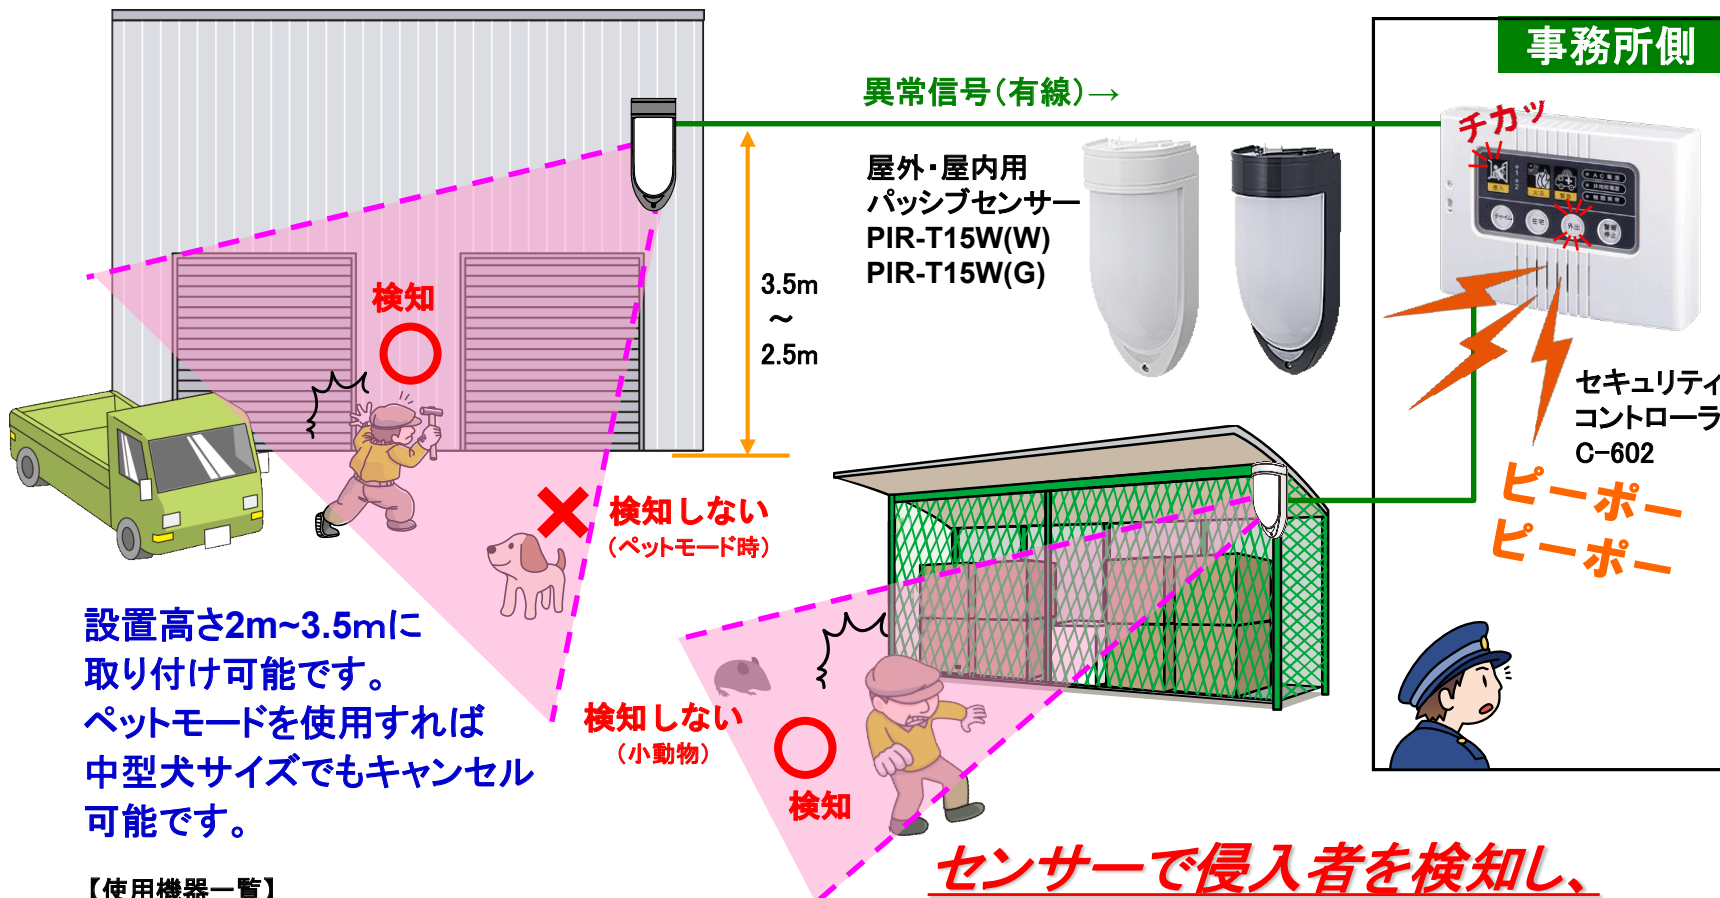

※工事費は別途となります。

異常信号
(有線)→

検知しません!

小動物
(猫や鳥など)
では発報しないため、
誤報対策に最適

事務所側

《特長》

- ◆コード形状の圧力感応型センサー(1CHで最長150mまで敷設可能)
- ◆塀やフェンスに設置されたセンサーを踏む・乗るなど13.5kg以上の重量がかかる行為をすると警報信号を出力
- ◆赤外線センサー等設置しにくい曲がりくねったフェンスや樹木が多いところには最適。
- ◆塀やフェンスに固定レールを用いて容易に設置可能
- ◆フレキシブルで屈曲性に優れ、強い防水性・耐候性。
- ◆断線検知機能を装備

日興エンジニアリング 株式会社

③ 侵入者検知システム (パッシブセンサー)

敷地内への侵入者をパッシブセンサーで検知

設置高さ2m~3.5mに
取り付け可能です。
ペットモードを使用すれば
中型犬サイズでもキャンセル
可能です。

【使用機器一覧】

商品名	品番	数量	定価(税別)
屋外・屋内用パッシブセンサー	PIR-T15W	1	¥48,000
セキュリティコントローラ	C-602	1	¥58,000
合計			¥106,000