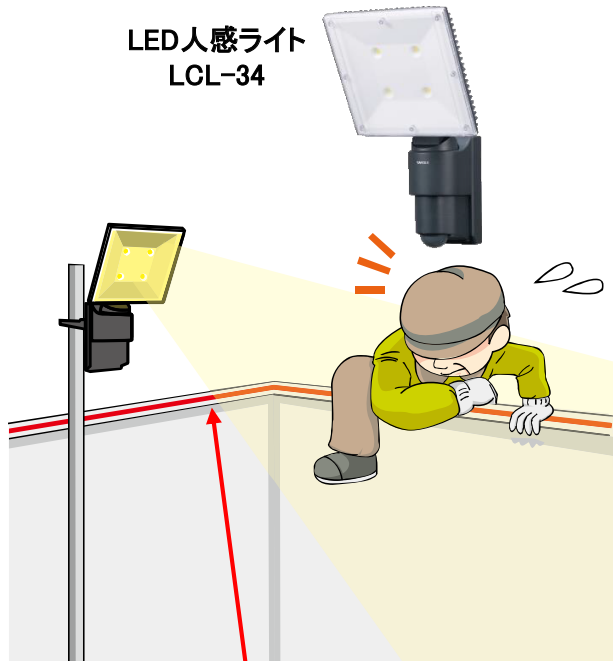

塀やフェンスの乗り越えを検知しお知らせします

塀

壁にも設置可能です

メッシュフェンス

【使用機器一覧】

商品名	品番	数量	定価(税別)
フェンスガード	FG-202	1	¥5,600
フェンスガード	FB-A/C	1	オープン価格
合計			

※工事費は別途となります。

**塀やフェンスの上部に設置して
乗り越えを防止します**

②感圧コードセンサーシステム

塀やフェンスの乗り越えを検知お知らせします

感圧コードセンサー(50m) FKS-50M

【使用機器一覧】(50m警戒の場合)

商品名	品番	数量	定価(税別)
感圧コードセンサー(50m)	FKS-50M	1	オープン価格
感圧コードセンサアンプ	FKS-C1	1	¥41,000
固定レール(アルミ)	FKS-L6	1	オープン価格
終端ボックス	FKS-R2	1	オープン価格
セキュリティコントローラ	C-602	1	¥58,000
LED人感ライト	LCL-34	1	¥60,000
合計			

※工事費は別途となります。

異常信号
(有線)→

検知しません!

小動物
(猫や鳥など)
では発報しないため、
誤報対策に最適

事務所側

《特長》

- ◆コード形状の圧力感応型センサー(1CHで最長150mまで敷設可能)
- ◆塀やフェンスに設置されたセンサーを踏む・乗るなど13.5kg以上の重量がかかる行為をすると警報信号を出力
- ◆赤外線センサー等設置しにくい曲がりくねったフェンスや樹木が多いところには最適。
- ◆塀やフェンスに固定レールを用いて容易に設置可能
- ◆フレキシブルで屈曲性に優れ、強い防水性・耐候性。
- ◆断線検知機能を装備