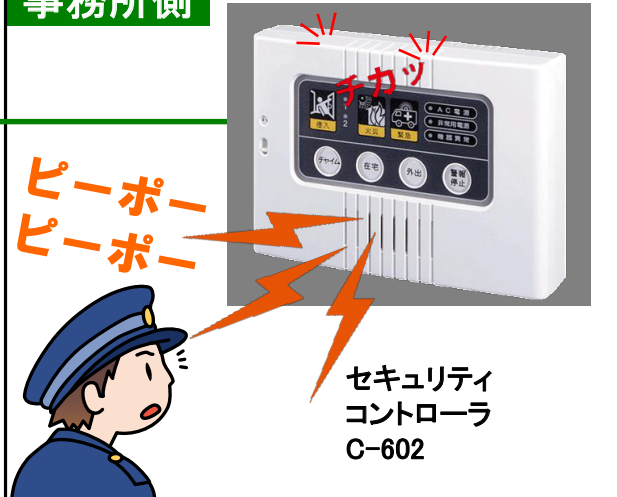

②感圧コードセンサーシステム

塀やフェンスの乗り越えを検知お知らせします

感圧コードセンサー(50m) FKS-50M

【使用機器一覧】(50m警戒の場合)

商品名	品番	数量	定価(税別)
感圧コードセンサー(50m)	FKS-50M	1	オープン価格
感圧コードセンサアンプ	FKS-C1	1	¥41,000
固定レール(アルミ)	FKS-L6	1	オープン価格
終端ボックス	FKS-R2	1	オープン価格
セキュリティコントローラ	C-602	1	¥58,000
LED人感ライト	LCL-34	1	¥60,000
合計			

※工事費は別途となります。

異常信号
(有線)→

検知しません!

小動物
(猫や鳥など)
では発報しないため、
誤報対策に最適

事務所側

《特長》

- ◆コード形状の圧力感応型センサー(1CHで最長150mまで敷設可能)
- ◆塀やフェンスに設置されたセンサーを踏む・乗るなど13.5kg以上の重量がかかる行為をすると警報信号を出力
- ◆赤外線センサー等設置しにくい曲がりくねったフェンスや樹木が多いところには最適。
- ◆塀やフェンスに固定レールを用いて容易に設置可能
- ◆フレキシブルで屈曲性に優れ、強い防水性・耐候性。
- ◆断線検知機能を装備

日興エンジニアリング 株式会社

③ 侵入者検知システム (パッシブセンサー)

敷地内への侵入者をパッシブセンサーで検知

設置高さ2m~3.5mに
取り付け可能です。
ペットモードを使用すれば
中型犬サイズでもキャンセル
可能です。

【使用機器一覧】

商品名	品番	数量	定価(税別)
屋外・屋内用パッシブセンサー	PIR-T15W	1	¥48,000
セキュリティコントローラ	C-602	1	¥58,000
合計			¥106,000