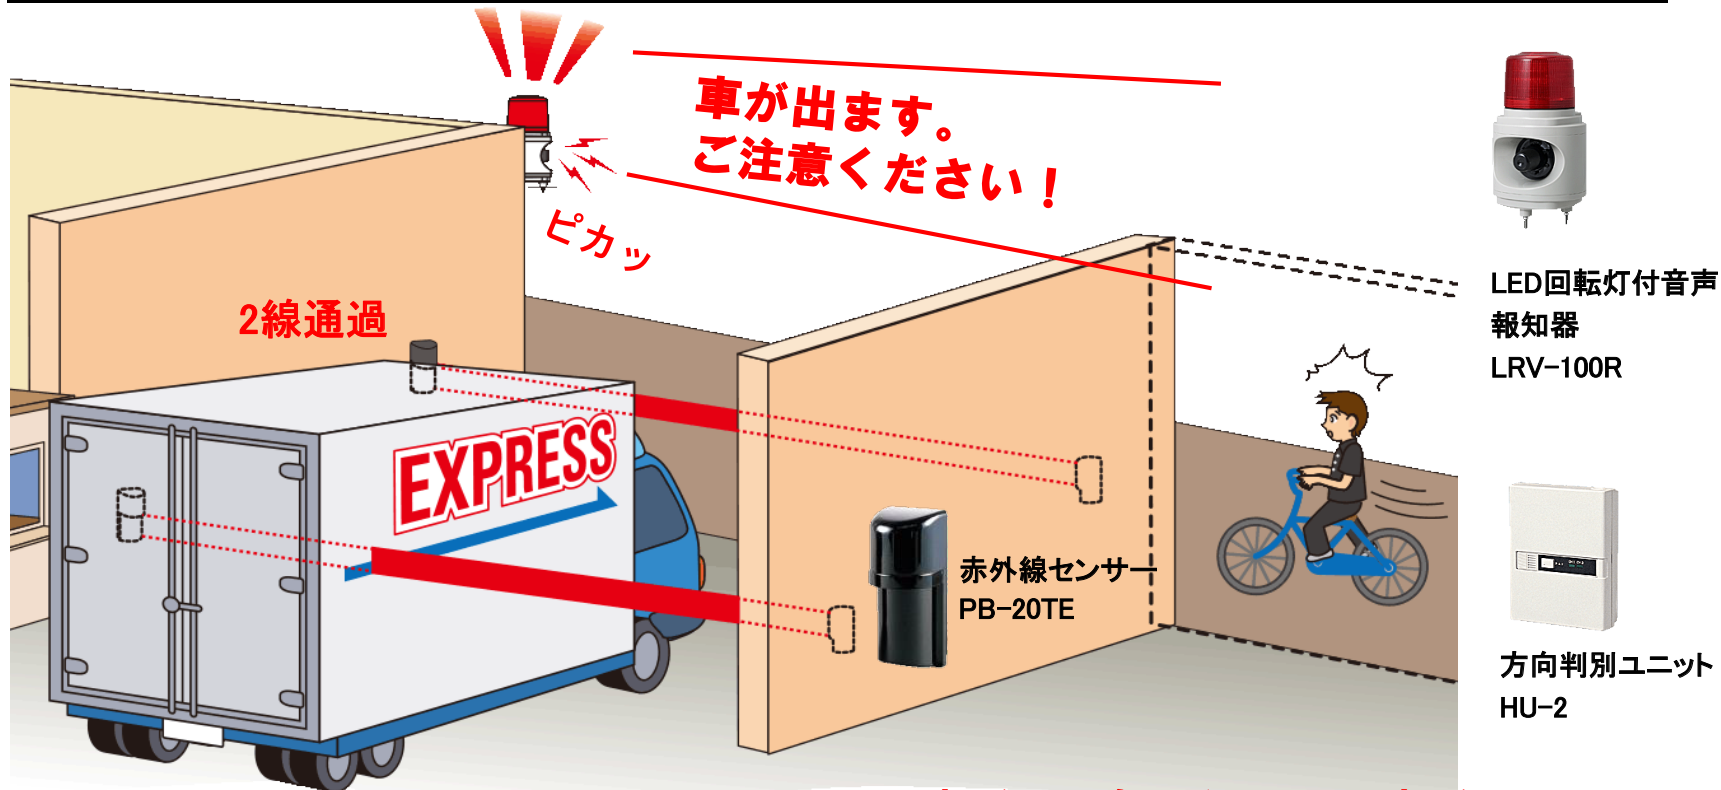

※工事費は別途となります。

異常信号
(有線)→

検知しません!

小動物
(猫や鳥など)
では発報しないため、
誤報対策に最適

事務所側

《特長》

- ◆コード形状の圧力感応型センサー(1CHで最長150mまで敷設可能)
- ◆塀やフェンスに設置されたセンサーを踏む・乗るなど13.5kg以上の重量がかかる行為をすると警報信号を出力
- ◆赤外線センサー等設置しにくい曲がりくねったフェンスや樹木が多いところには最適。
- ◆塀やフェンスに固定レールを用いて容易に設置可能
- ◆フレキシブルで屈曲性に優れ、強い防水性・耐候性。
- ◆断線検知機能を装備

日興エンジニアリング 株式会社

③ 侵入者検知システム (パッシブセンサー)

敷地内への侵入者をパッシブセンサーで検知

設置高さ2m~3.5mに
取り付け可能です。
ペットモードを使用すれば
中型犬サイズでもキャンセル
可能です。

【使用機器一覧】

商品名	品番	数量	定価(税別)
屋外・屋内用パッシブセンサー	PIR-T15W	1	¥48,000
セキュリティコントローラ	C-602	1	¥58,000
合計			¥106,000

※工事費は別途となります。

センサーで侵入者を検知し、
警報音でお知らせします

④ 出入監視報知システム

人と車両の入場・退場を判別してお知らせします

一定時間内に ● 2線通過＝車両 注意喚起報知あり ● 1線通過→人 注意喚起報知なし

【使用機器一覧】

商品名	品番	数量	定価(税別)
LED回転灯付音声報知器	LRV-100R	1	オープン価格
赤外線センサー	PB-20TE	1	¥30,000
方向判別ユニット	HU-2	1	¥16,000
合計			¥46,000